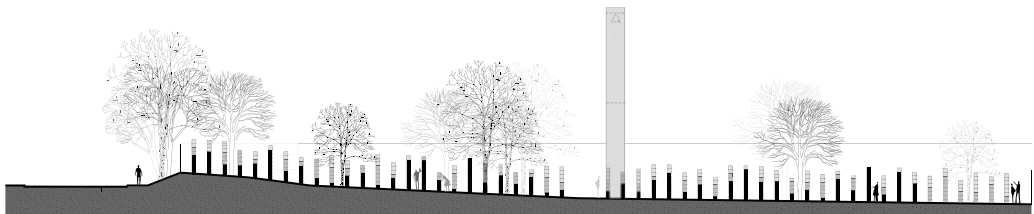

SITUACE ŠIRŠÍCH VZTAHŮ 1:500

- Legenda**
- hranice hřbitova - území útlapů
 - hranice hřbitova - území útlapů
 - hranice hřbitova - útlapů
 - Travnatá plocha - územní plánovací kosit
 - Travnatá plocha - územní plánovací porost
 - Travnatá plocha - územní plánovací vegetace
 - Průhledná rekonstrukce útlapů - správa hřbitova - zábrany

IDEA

ZÁKRES DO FOTOGRAFIE A

ZÁKRES DO FOTOGRAFIE B

RÉZOPHLED PODÉLNÝ (A-A) 1:150

RÉZOPHLED PŘÍČNÝ (B-B) 1:150

SITUACE 1:150

ROZŠÍŘENÍ HŘBITOVA V HOSTIVAŘI