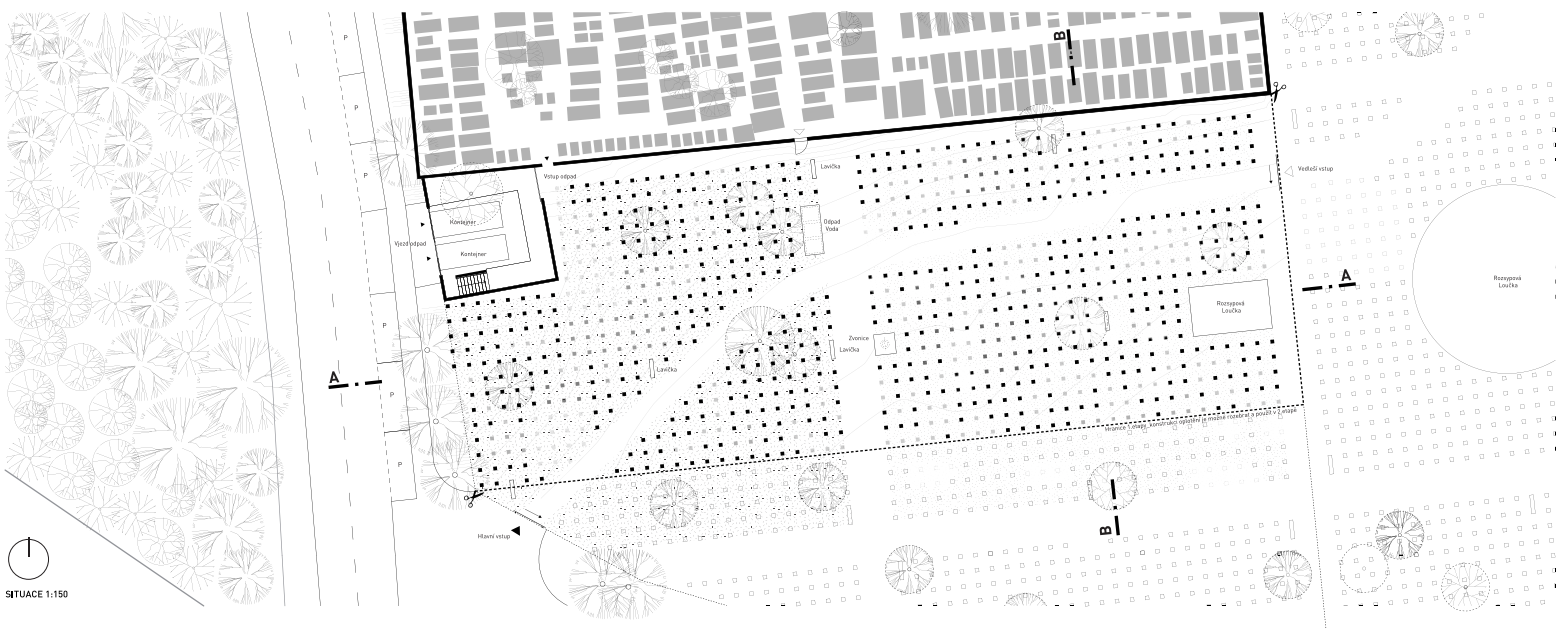

SITUACE ŠIRŠÍCH VZTAHŮ 1:500

- Legenda**
- hranice hřbitova - území útlapů
 - hranice hřbitova - území útlapů
 - hranice hřbitova - útlapů
 - Travnatá plocha - územní plánovací kosit
 - Travnatá plocha - územní plánovací porost
 - Travnatá plocha - územní plánovací vegetace
 - Průhledná rekonstrukce útlapů - správa hřbitova - zábrany

IDEA

ZÁKRES DO FOTOGRAFIE A

ZÁKRES DO FOTOGRAFIE B

RÉZOPHLED PODÉLNÝ (A-A) 1:150

RÉZOPHLED PŘÍČNÝ (B-B) 1:150

SITUACE 1:150

ROZŠÍŘENÍ HŘBITOVA V HOSTIVAŘI