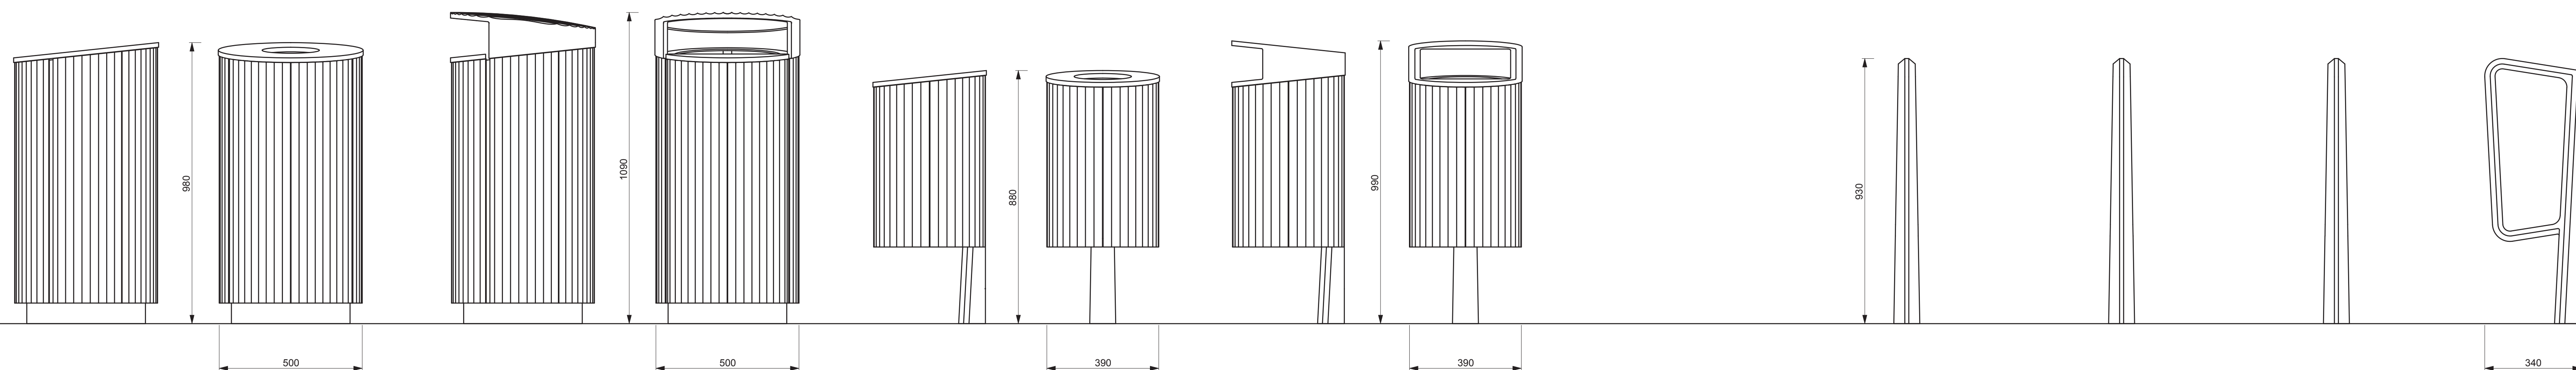

pohodlná manipulace s velkou vnitřní nadobou z odolného plastu HDPE
nádoby košů jsou stohovatelné pro menší skladové prostory údržby

- charakteristická silueta
- propracované detaily navazující na tvarosloví lavičky
- ušlechtilé provedení z hliníkové slitiny (nekoroduje)
- nástřík vypalovacího laku v odstínu RAL 7002

aplikace stejného motivu pláště pro pražskou
varietu velkokapacitních košů typu BigBelly

integrováný popelník

- šikmé víko se zmenšeným vhadzovacím otvorem
- snadnější odtékání přebytečné vody
- ztížené vhadzování velkoobjemového odpadu
- samostatný sloupek vychází z tvaru stojanu na kola
- tělo koše lze zavěsit na stávající sloup veřejného osvětlení nebo na zeď

- pevný střešní díl z hliníkové slitiny (barevnost RAL 7002) využívá stejně jako plášť motivu kanelur
- plášť z tmavě eloxovaných hliníkových profilů s kanelurami, které ztěžují vylepování plakátů
- kombinace jednoduchého avšak promyšleného tělesa, propracovaných detailů a prvotřídních materiálů

1:10