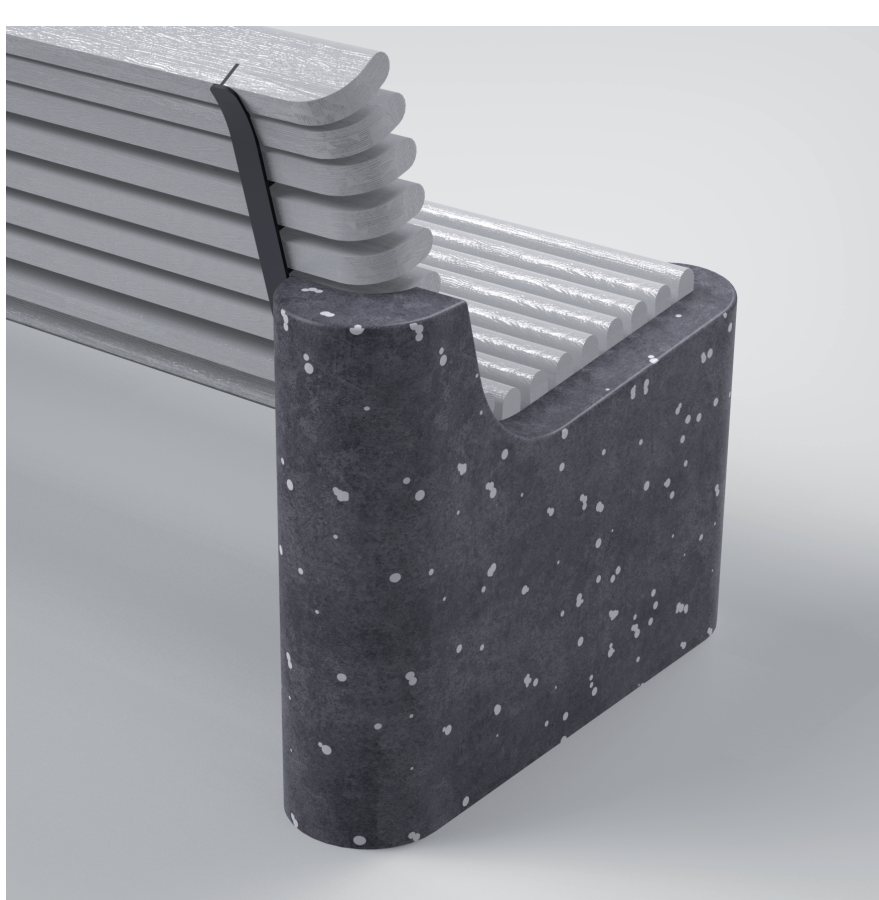

- 1/ LAVIČKA BEZ OPĚRADLA
- 2/ LAVIČKA S OPĚRADLEM
- 3/ LAVIČKA S OPĚRADLEM A PODRŮČKAMI

- 1/ ZÁVĚSNÝ ODPADKOVÝ KOŠ SE STŘÍŠKOU
- 2/ ZÁVĚSNÝ ODPADKOVÝ KOŠ BEZ STŘÍŠKY
- 3/ KAPACITNÍ ODPADKOVÝ KOŠ SE STŘÍŠKOU A POPELNÍKEM
- 4/ KAPACITNÍ ODPADKOVÝ KOŠ BEZ STŘÍŠKY

- 1/ OBOUSTRANNÝ STOJAN PRO DVĚ KOLA
- 2/ TŘI OBOUSTRANNÉ STOJANY PRO DVĚ KOLA V ŘADĚ
- 3/ OBOUSTRANNÝ STOJAN PRO ŠEST KOL

Náš návrh mobiliáře zohledňuje umístění do rozličného prostředí města, do Prahy historické i moderní. Jednotlivé prvky jsou sjednoceny esteticky, volbou materiálů a především snahou navázat na kontext Prahy. Vytvořili jsme návrh nadčasový, nepodléhající dobovým trendům. Minimalistické tvarování vychází ze základních geometrických těles a jejich průniků. Tvarová čistota a monochromní barevnost neupoutává zbytečnou pozornost, ale dotváří podobu městského veřejného prostoru. Konstrukce prvků má celistvou formu, je bytelná a zároveň vizuálně odlehčená. Pro výrobu volíme solidní, léty ověřené materiály. Probarvený beton, jako základní konstrukční prvek, doplněný dřevem a kovem.

BUKOVÉ DŘEVO
SVĚTLÉ ŠEDÝ LAK

OCEL
ZÁROVĚ ZINKOVÁNÍ+KOMAXIT

PROBARVENÝ BETON
DEKOROVANÝ SKVRNAMI

LAVIČKA

		s opěradlem		bez opěradla	
podnoží	litý probarvený beton	2ks	2ks		
sedák	bukový profil 30 x 80	18ks	12ks		
konstrukce	T profil 30 x 30 x 4	3ks	3ks		
područky	ohýbaný plech 5	2ks			
spojovací prvek	ocelový úhelník 30 x 30 x 4	8ks	6ks		
spojovací prvek	vrut do dřeva 5 x 50	108ks	72ks		
spojovací prvek	šroub M8 x 50	8ks	6ks		

ODPADKOVÝ KOŠ

	kapacitní 100l	závěsný 50l
sloupek	litý probarvený beton	1ks
podstavec	litý probarvený beton	1ks
tělo	bukový profil 30 x 30	44ks
konstrukce	ohýbaný plech 5	2ks
nádoba	plechový výlisek	1ks
stříška	plechový výlisek	1ks
popelník	plechový výlisek	1ks
spojovací prvek	vrut do dřeva 5 x 25	176ks
spojovací prvek	šroub M8 x 50	8ks
spojovací prvek	šroub M12 x 10	2ks