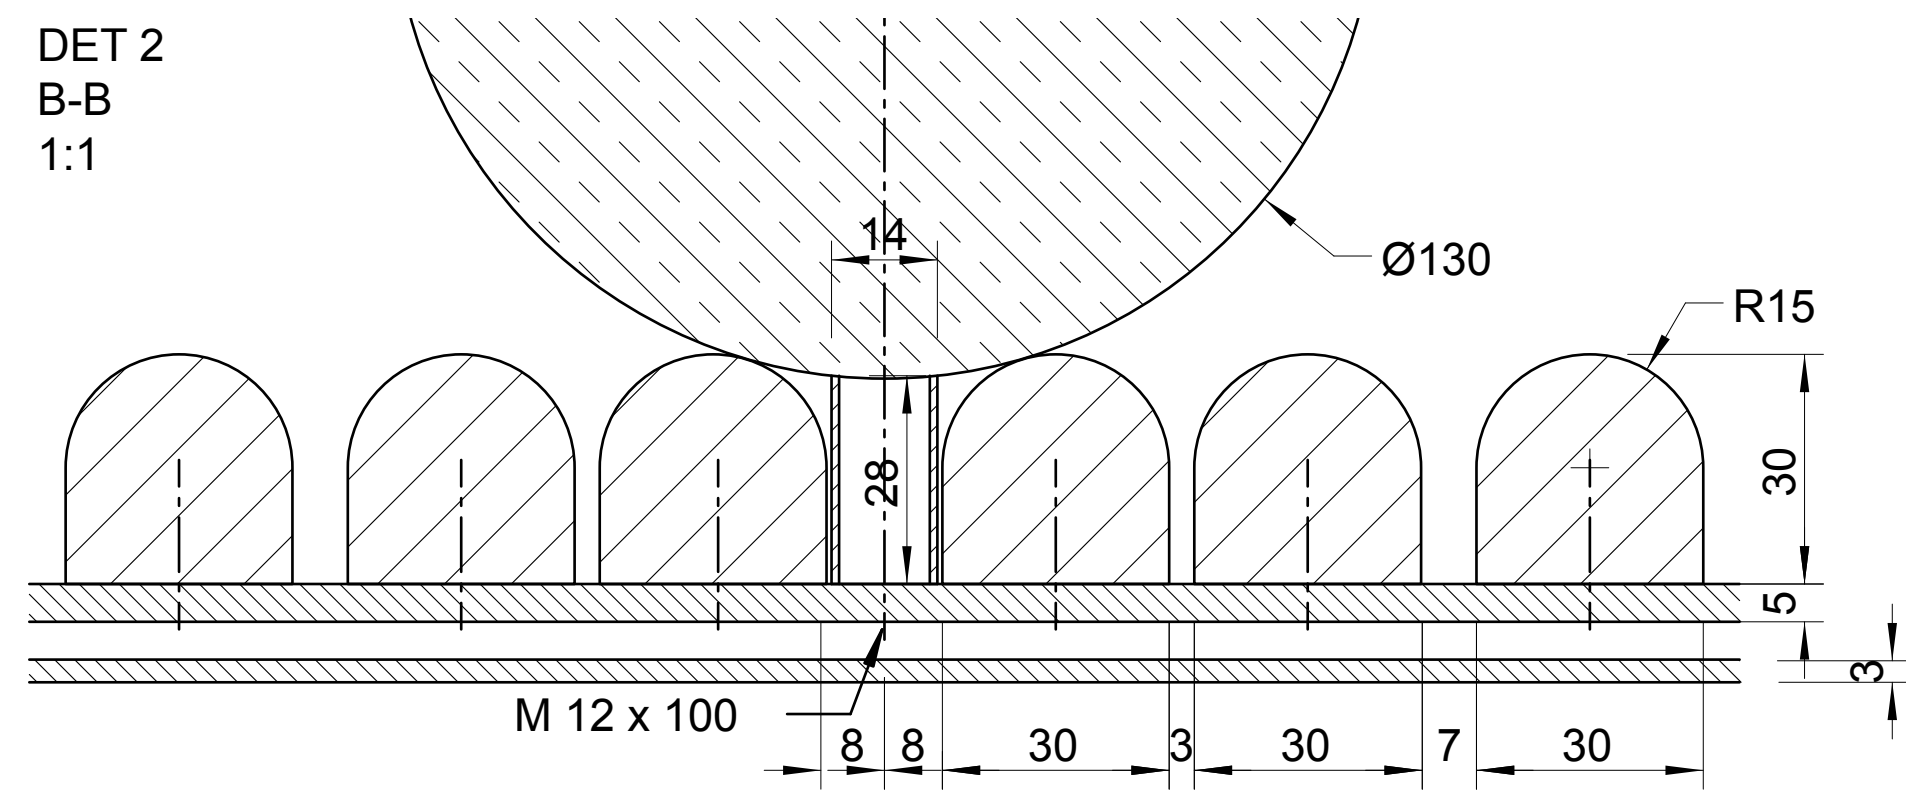

ODPADKOVÝ KOŠ