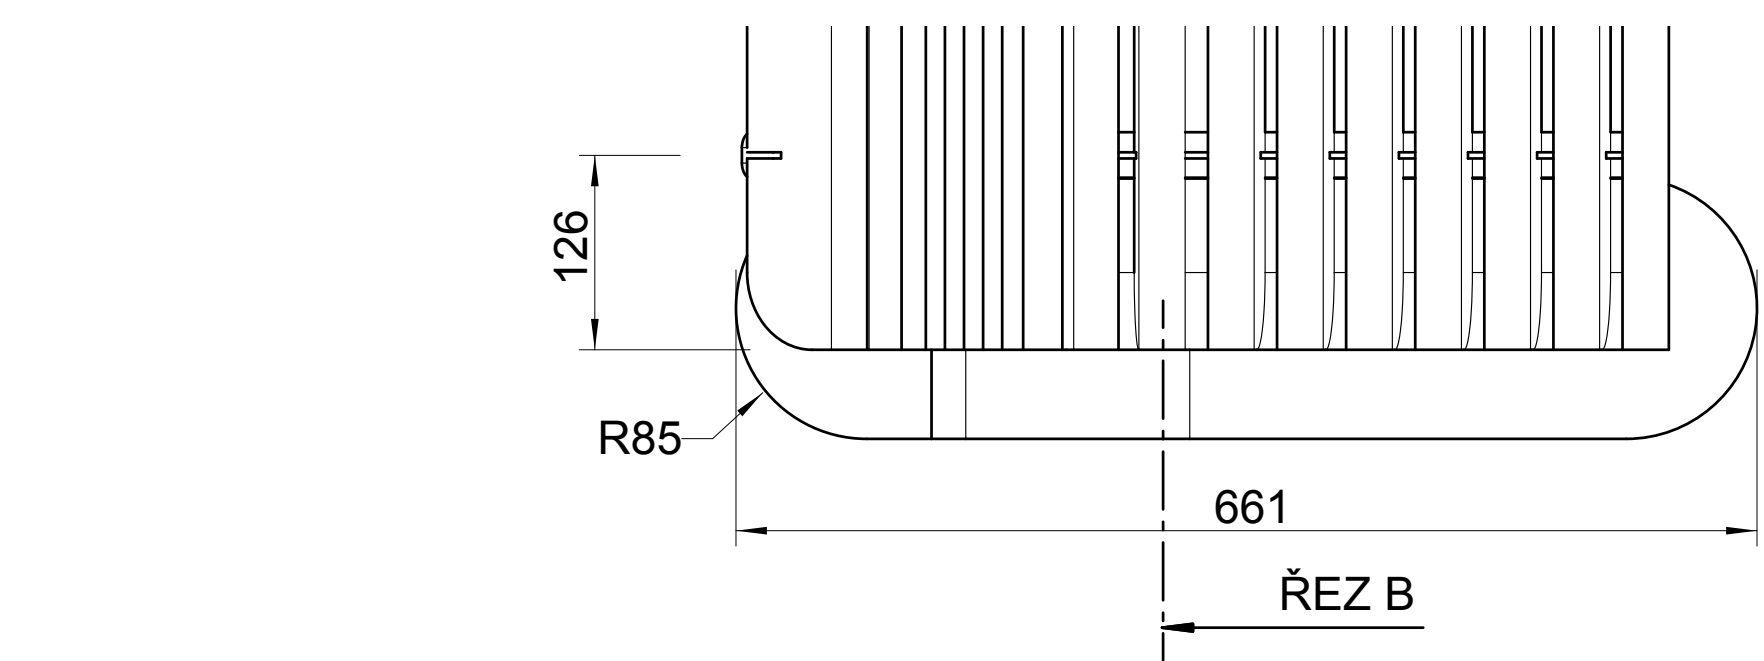

LAVIČKA

		s opěradlem		bez opěradla	
podnoží	litý probarvený beton	2ks	2ks		
sedák	bukový profil 30 x 80	18ks	12ks		
konstrukce	T profil 30 x 30 x 4	3ks	3ks		
područky	ohýbaný plech 5	2ks			
spojovací prvek	ocelový úhelník 30 x 30 x 4	8ks	6ks		
spojovací prvek	vrut do dřeva 5 x 50	108ks	72ks		
spojovací prvek	šroub M8 x 50	8ks	6ks