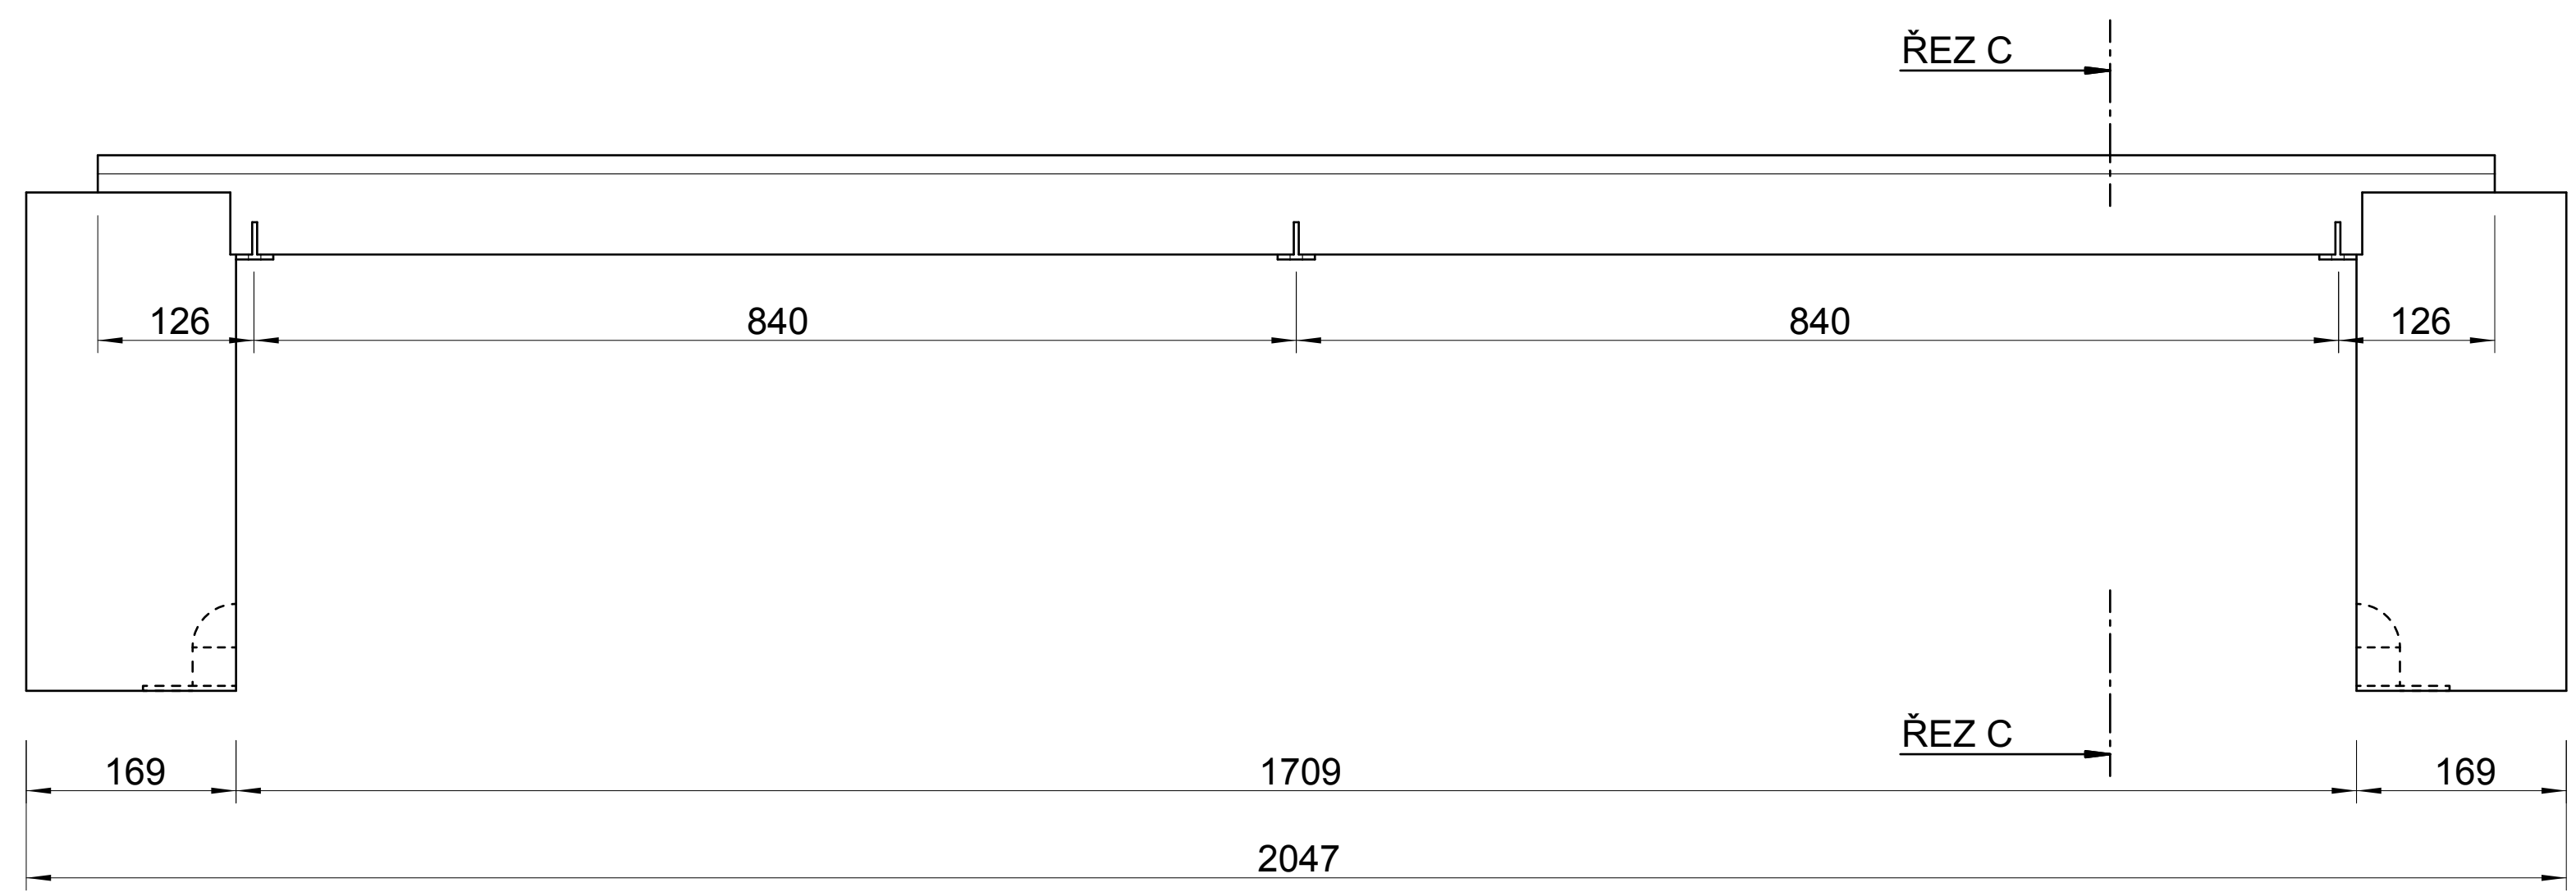

LAVIČKA

		s opěradlem		bez opěradla	
podnoží	litý probarvený beton	2ks	2ks		
sedák	bukový profil 30 x 80	18ks	12ks		
konstrukce	T profil 30 x 30 x 4	3ks	3ks		
područky	ohýbaný plech 5	2ks			
spojovací prvek	ocelový úhelník 30 x 30 x 4	8ks	6ks		
spojovací prvek	vrut do dřeva 5 x 50	108ks	72ks		
spojovací prvek	šroub M8 x 50	8ks	6ks