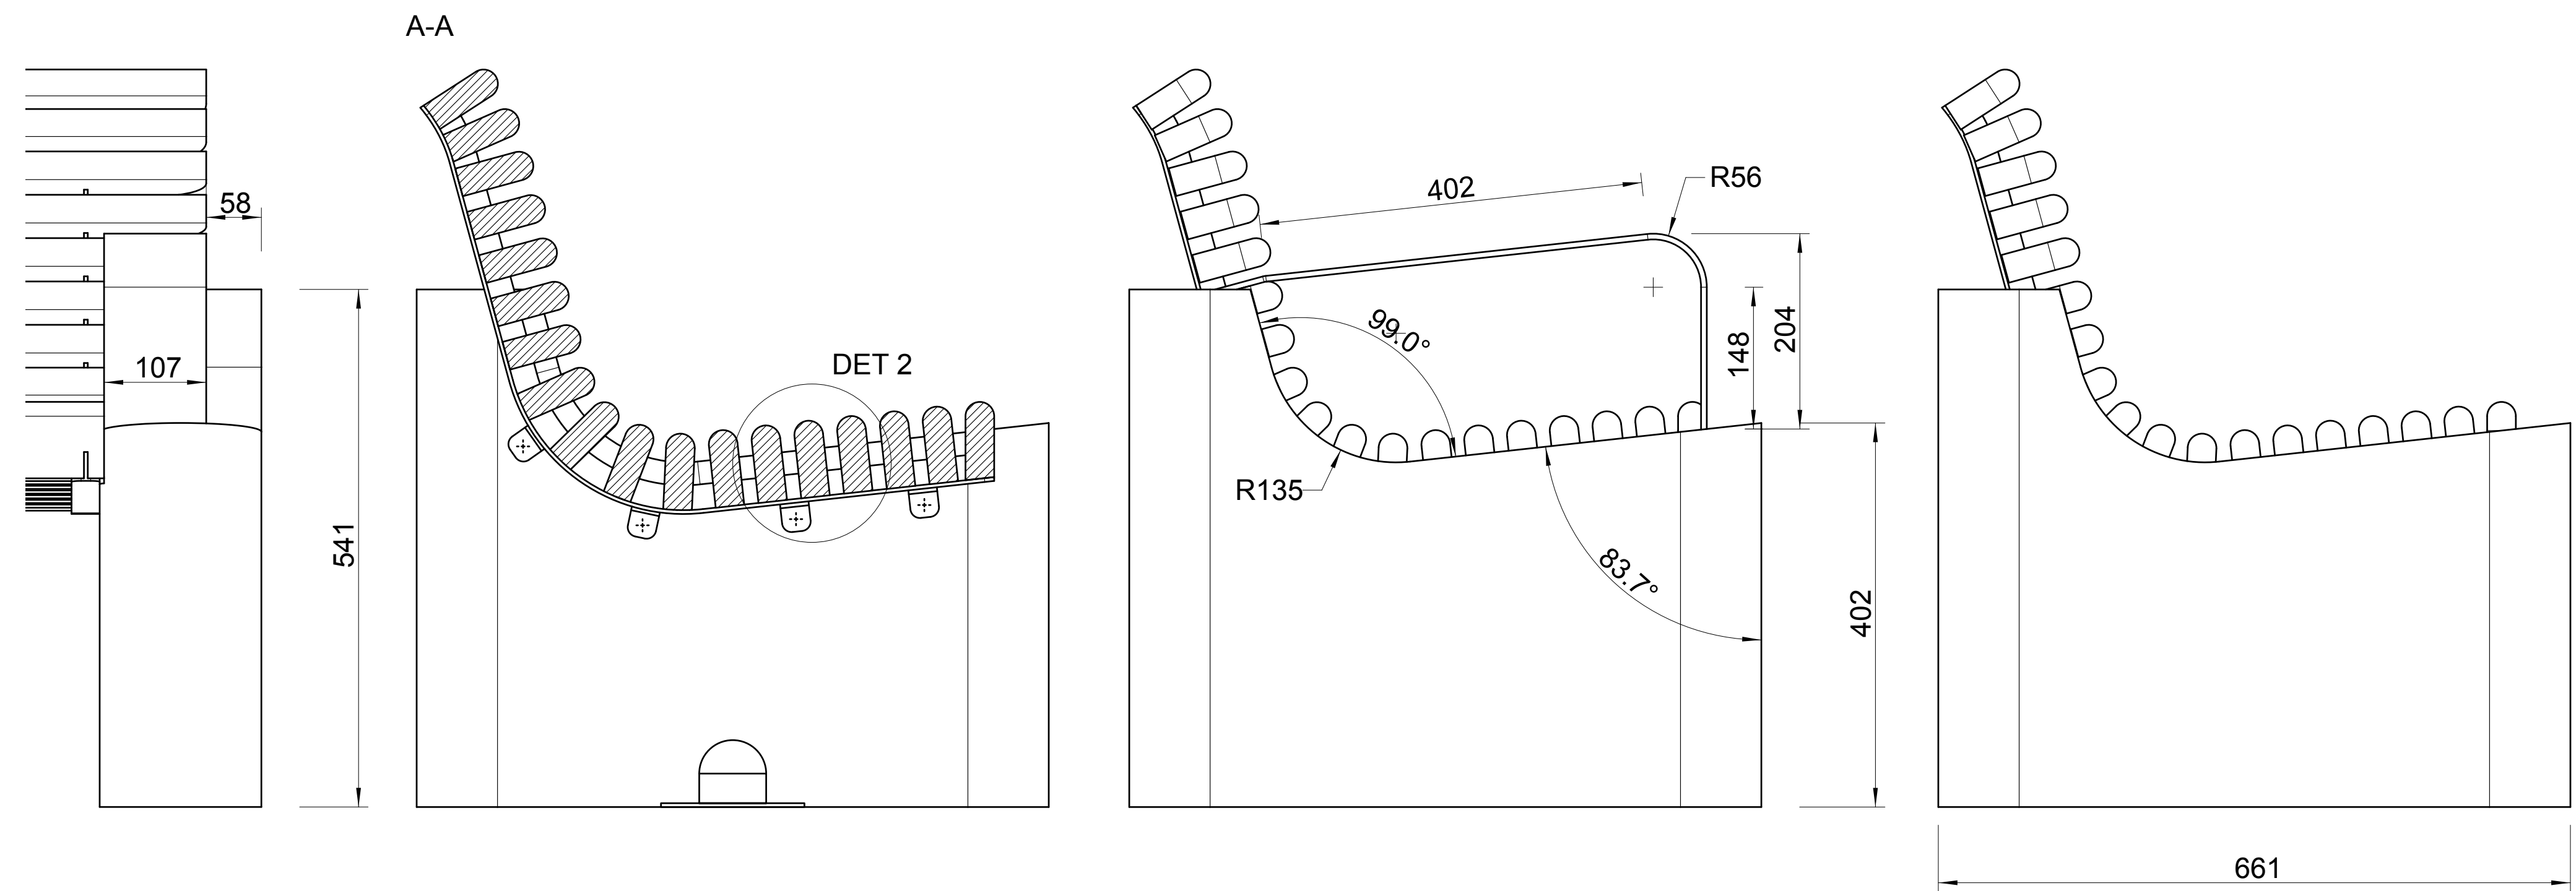

- 1/ OBOUSTRANNÝ STOJAN PRO DVĚ KOLA
- 2/ TŘI OBOUSTRANNÉ STOJANY PRO DVĚ KOLA V ŘADĚ
- 3/ OBOUSTRANNÝ STOJAN PRO ŠEST KOL

Náš návrh mobiliáře zohledňuje umístění do rozličného prostředí města, do Prahy historické i moderní. Jednotlivé prvky jsou sjednoceny esteticky, volbou materiálů a především snahou navázat na kontext Prahy. Vytvořili jsme návrh nadčasový, nepodléhající dobovým trendům. Minimalistické tvarování vychází ze základních geometrických těles a jejich průniků. Tvarová čistota a monochromní barevnost neupoutává zbytečnou pozornost, ale dotváří podobu městského veřejného prostoru. Konstrukce prvků má celistvou formu, je bytelná a zároveň vizuálně odlehčená. Pro výrobu volíme solidní, léty ověřené materiály. Probarvený beton, jako základní konstrukční prvek, doplněný dřevem a kovem.

BUKOVÉ DŘEVO
SVĚTLÉ ŠEDÝ LAK

OCEL
ZÁROVĚ ZINKOVÁNÍ+KOMAXIT

PROBARVENÝ BETON
DEKOROVANÝ SKVRNAMI

LAVIČKA

		s opěradlem		bez opěradla	
podnoží	litý probarvený beton	2ks	2ks		
sedák	bukový profil 30 x 80	18ks	12ks		
konstrukce	T profil 30 x 30 x 4	3ks	3ks		
područky	ohýbaný plech 5	2ks			
spojovací prvek	ocelový úhelník 30 x 30 x 4	8ks	6ks		
spojovací prvek	vrut do dřeva 5 x 50	108ks	72ks		
spojovací prvek	šroub M8 x 50	8ks	6ks		

ODPADKOVÝ KOŠ

	kapacitní 100l	závěsný 50l
sloupek	litý probarvený beton	1ks
podstavec	litý probarvený beton	1ks
tělo	bukový profil 30 x 30	44ks
konstrukce	ohýbaný plech 5	2ks
nádoba	plechový výlisek	1ks
stříška	plechový výlisek	1ks
popelník	plechový výlisek	1ks
spojovací prvek	vrut do dřeva 5 x 25	176ks
spojovací prvek	šroub M8 x 50	8ks
spojovací prvek	šroub M12 x 10	2ks

STOJAN NA KOLA

	2 kola	6 kol
podstavec	litý probarvený beton	1ks
rám	ohnutá trubka 50 x 2	1ks