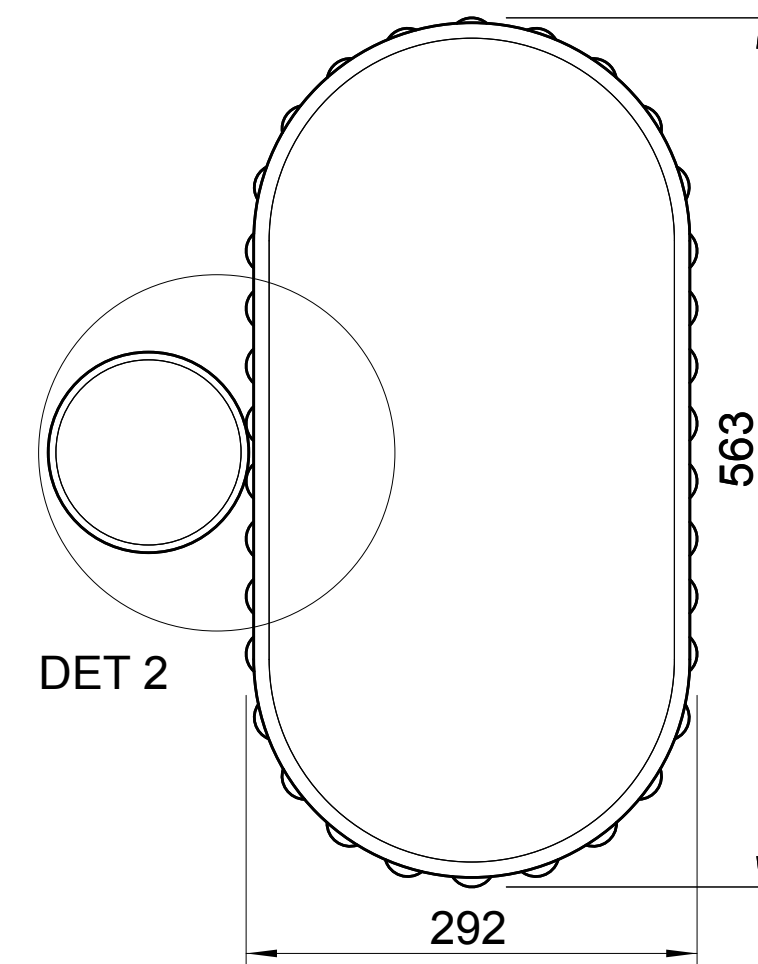

ODPADKOVÝ KOŠ

	kapacitní 100l	závěsný 50l
sloupek	litý probarvený beton	1ks
podstavec	litý probarvený beton	1ks
tělo	bukový profil 30 x 30	44ks
konstrukce	ohýbaný plech 5	2ks
nádoba	plechový výlisek	1ks
stříška	plechový výlisek	1ks
popelník	plechový výlisek	1ks
spojovací prvek	vrut do dřeva 5 x 25	176ks
spojovací prvek	šroub M8 x 50	8ks
spojovací prvek	šroub M12 x 10	2ks