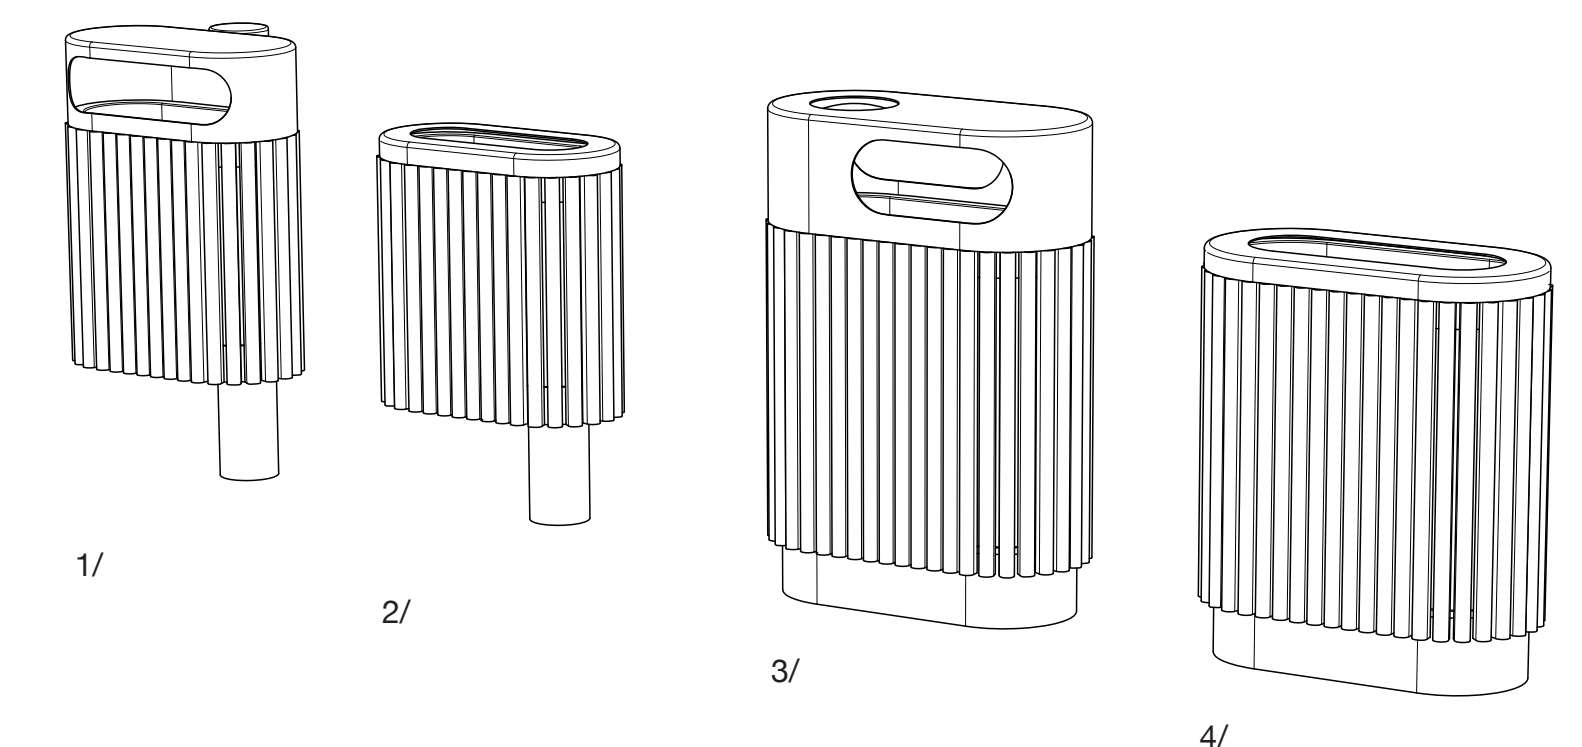

- 1/ LAVIČKA BEZ OPĚRADLA
- 2/ LAVIČKA S OPĚRADLEM
- 3/ LAVIČKA S OPĚRADLEM A PODRŮČKAMI

- 1/ ZÁVĚSNÝ ODPADKOVÝ KOŠ SE STŘÍŠKOU
- 2/ ZÁVĚSNÝ ODPADKOVÝ KOŠ BEZ STŘÍŠKY
- 3/ KAPACITNÍ ODPADKOVÝ KOŠ SE STŘÍŠKOU A POPELNÍKEM
- 4/ KAPACITNÍ ODPADKOVÝ KOŠ BEZ STŘÍŠKY

- 1/ OBOUSTRANNÝ STOJAN PRO DVĚ KOLA
- 2/ TŘI OBOUSTRANNÉ STOJANY PRO DVĚ KOLA V ŘADĚ
- 3/ OBOUSTRANNÝ STOJAN PRO ŠEST KOL

Náš návrh mobiliáře zohledňuje umístění do rozličného prostředí města, do Prahy historické i moderní. Jednotlivé prvky jsou sjednoceny esteticky, volbou materiálů a především snahou navázat na kontext Prahy. Vytvořili jsme návrh nadčasový, nepodléhající dobovým trendům. Minimalistické tvarování vychází ze základních geometrických těles a jejich průniků. Tvarová čistota a monochromní barevnost neupoutává zbytečnou pozornost, ale dotváří podobu městského veřejného prostoru. Konstrukce prvků má celistvou formu, je bytelná a zároveň vizuálně odlehčená. Pro výrobu volíme solidní, léty ověřené materiály. Probarvený beton, jako základní konstrukční prvek, doplněný dřevem a kovem.

BUKOVÉ DŘEVO
SVĚTLÉ ŠEDÝ LAK

OCEL
ZÁROVĚ ZINKOVÁNÍ+KOMAXIT

PROBARVENÝ BETON
DEKOROVANÝ SKVRNAMI

LAVIČKA

		s opěradlem		bez opěradla	
podnoží	litý probarvený beton	2ks	2ks		
sedák	bukový profil 30 x 80	18ks	12ks		
konstrukce	T profil 30 x 30 x 4	3ks	3ks		
područky	ohýbaný plech 5	2ks			
spojovací prvek	ocelový úhelník 30 x 30 x 4	8ks	6ks		
spojovací prvek	vrut do dřeva 5 x 50	108ks	72ks		
spojovací prvek	šroub M8 x 50	8ks	6ks		

ODPADKOVÝ KOŠ

	kapacitní 100l	závěsný 50l
sloupek	litý probarvený beton	1ks
podstavec	litý probarvený beton	1ks
tělo	bukový profil 30 x 30	44ks
konstrukce	ohýbaný plech 5	2ks
nádoba	plechový výlisek	1ks
stříška	plechový výlisek	1ks
popelník	plechový výlisek	1ks
spojovací prvek	vrut do dřeva 5 x 25	176ks
spojovací prvek	šroub M8 x 50	8ks
spojovací prvek	šroub M12 x 10	2ks