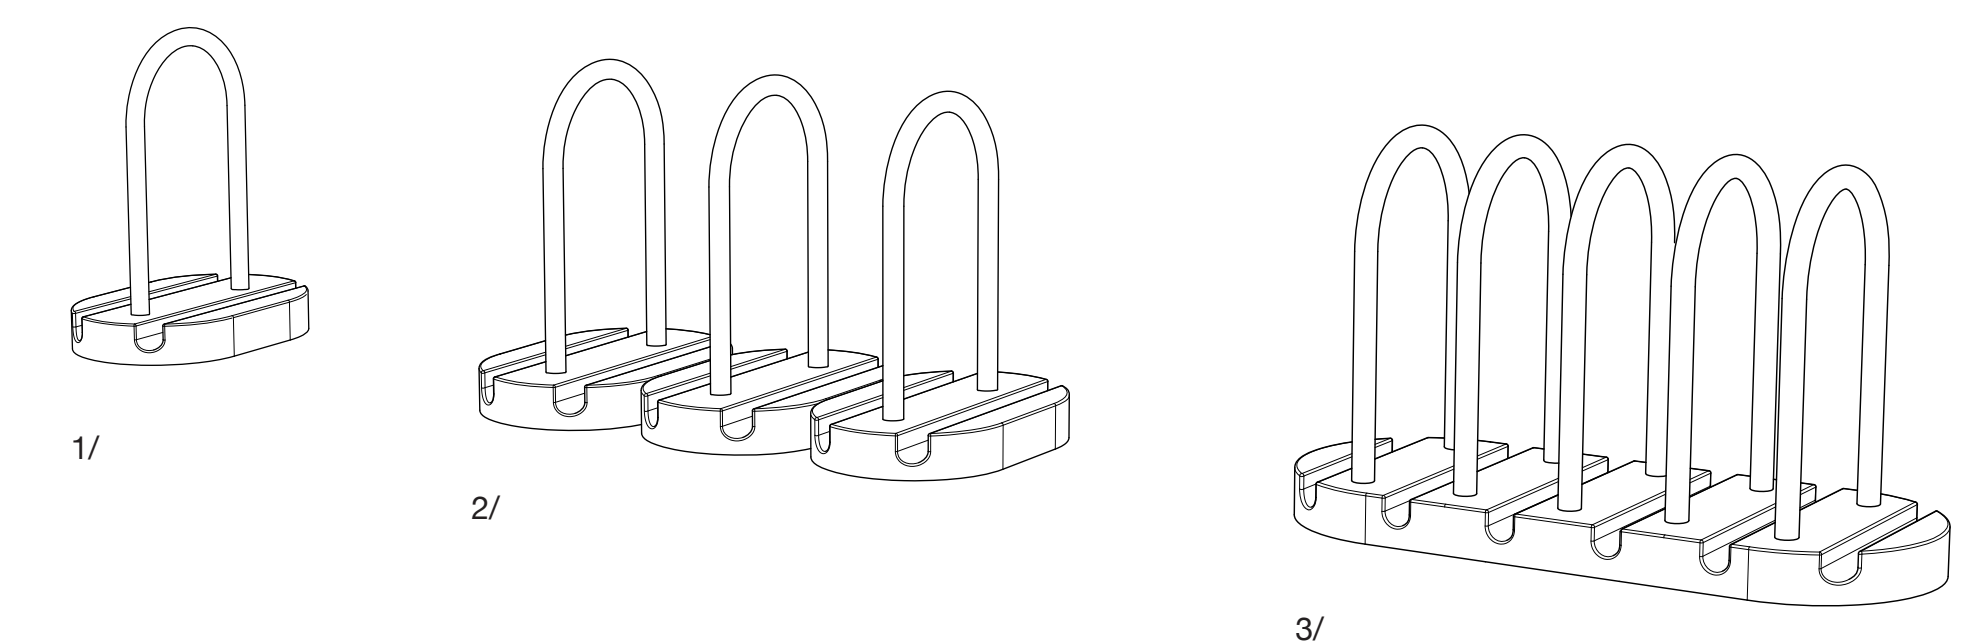

- 1/ LAVIČKA BEZ OPĚRADLA
- 2/ LAVIČKA S OPĚRADLEM
- 3/ LAVIČKA S OPĚRADLEM A PODRŮČKAMI

- 1/ ZÁVĚSNÝ ODPADKOVÝ KOŠ SE STŘÍŠKOU
- 2/ ZÁVĚSNÝ ODPADKOVÝ KOŠ BEZ STŘÍŠKY
- 3/ KAPACITNÍ ODPADKOVÝ KOŠ SE STŘÍŠKOU A POPELNÍKEM
- 4/ KAPACITNÍ ODPADKOVÝ KOŠ BEZ STŘÍŠKY

- 1/ OBOUSTRANNÝ STOJAN PRO DVĚ KOLA
- 2/ TŘI OBOUSTRANNÉ STOJANY PRO DVĚ KOLA V ŘADĚ
- 3/ OBOUSTRANNÝ STOJAN PRO ŠEST KOL

Náš návrh mobiliáře zohledňuje umístění do rozličného prostředí města, do Prahy historické i moderní. Jednotlivé prvky jsou sjednoceny esteticky, volbou materiálů a především snahou navázat na kontext Prahy. Vytvořili jsme návrh nadčasový, nepodléhající dobovým trendům. Minimalistické tvarování vychází ze základních geometrických těles a jejich průniků. Tvarová čistota a monochromní barevnost neupoutává zbytečnou pozornost, ale dotváří podobu městského veřejného prostoru. Konstrukce prvků má celistvou formu, je bytelná a zároveň vizuálně odlehčená. Pro výrobu volíme solidní, léty ověřené materiály. Probarvený beton, jako základní konstrukční prvek, doplněný dřevem a kovem.

ODPADKOVÝ KOŠ

	kapacitní 100l	závěsný 50l
sloupek	litý probarvený beton	1ks
podstavec	litý probarvený beton	1ks
tělo	bukový profil 30 x 30	44ks
konstrukce	ohýbaný plech 5	2ks
nádoba	plechový výlisek	1ks
stříška	plechový výlisek	1ks
popelník	plechový výlisek	1ks
spojovací prvek	vrut do dřeva 5 x 25	176ks
spojovací prvek	šroub M8 x 50	8ks
spojovací prvek	šroub M12 x 10	2ks

STOJAN NA KOLA

	2 kola	6 kol
podstavec	litý probarvený beton	1ks
rám	ohnutá trubka 50 x 2	1ks