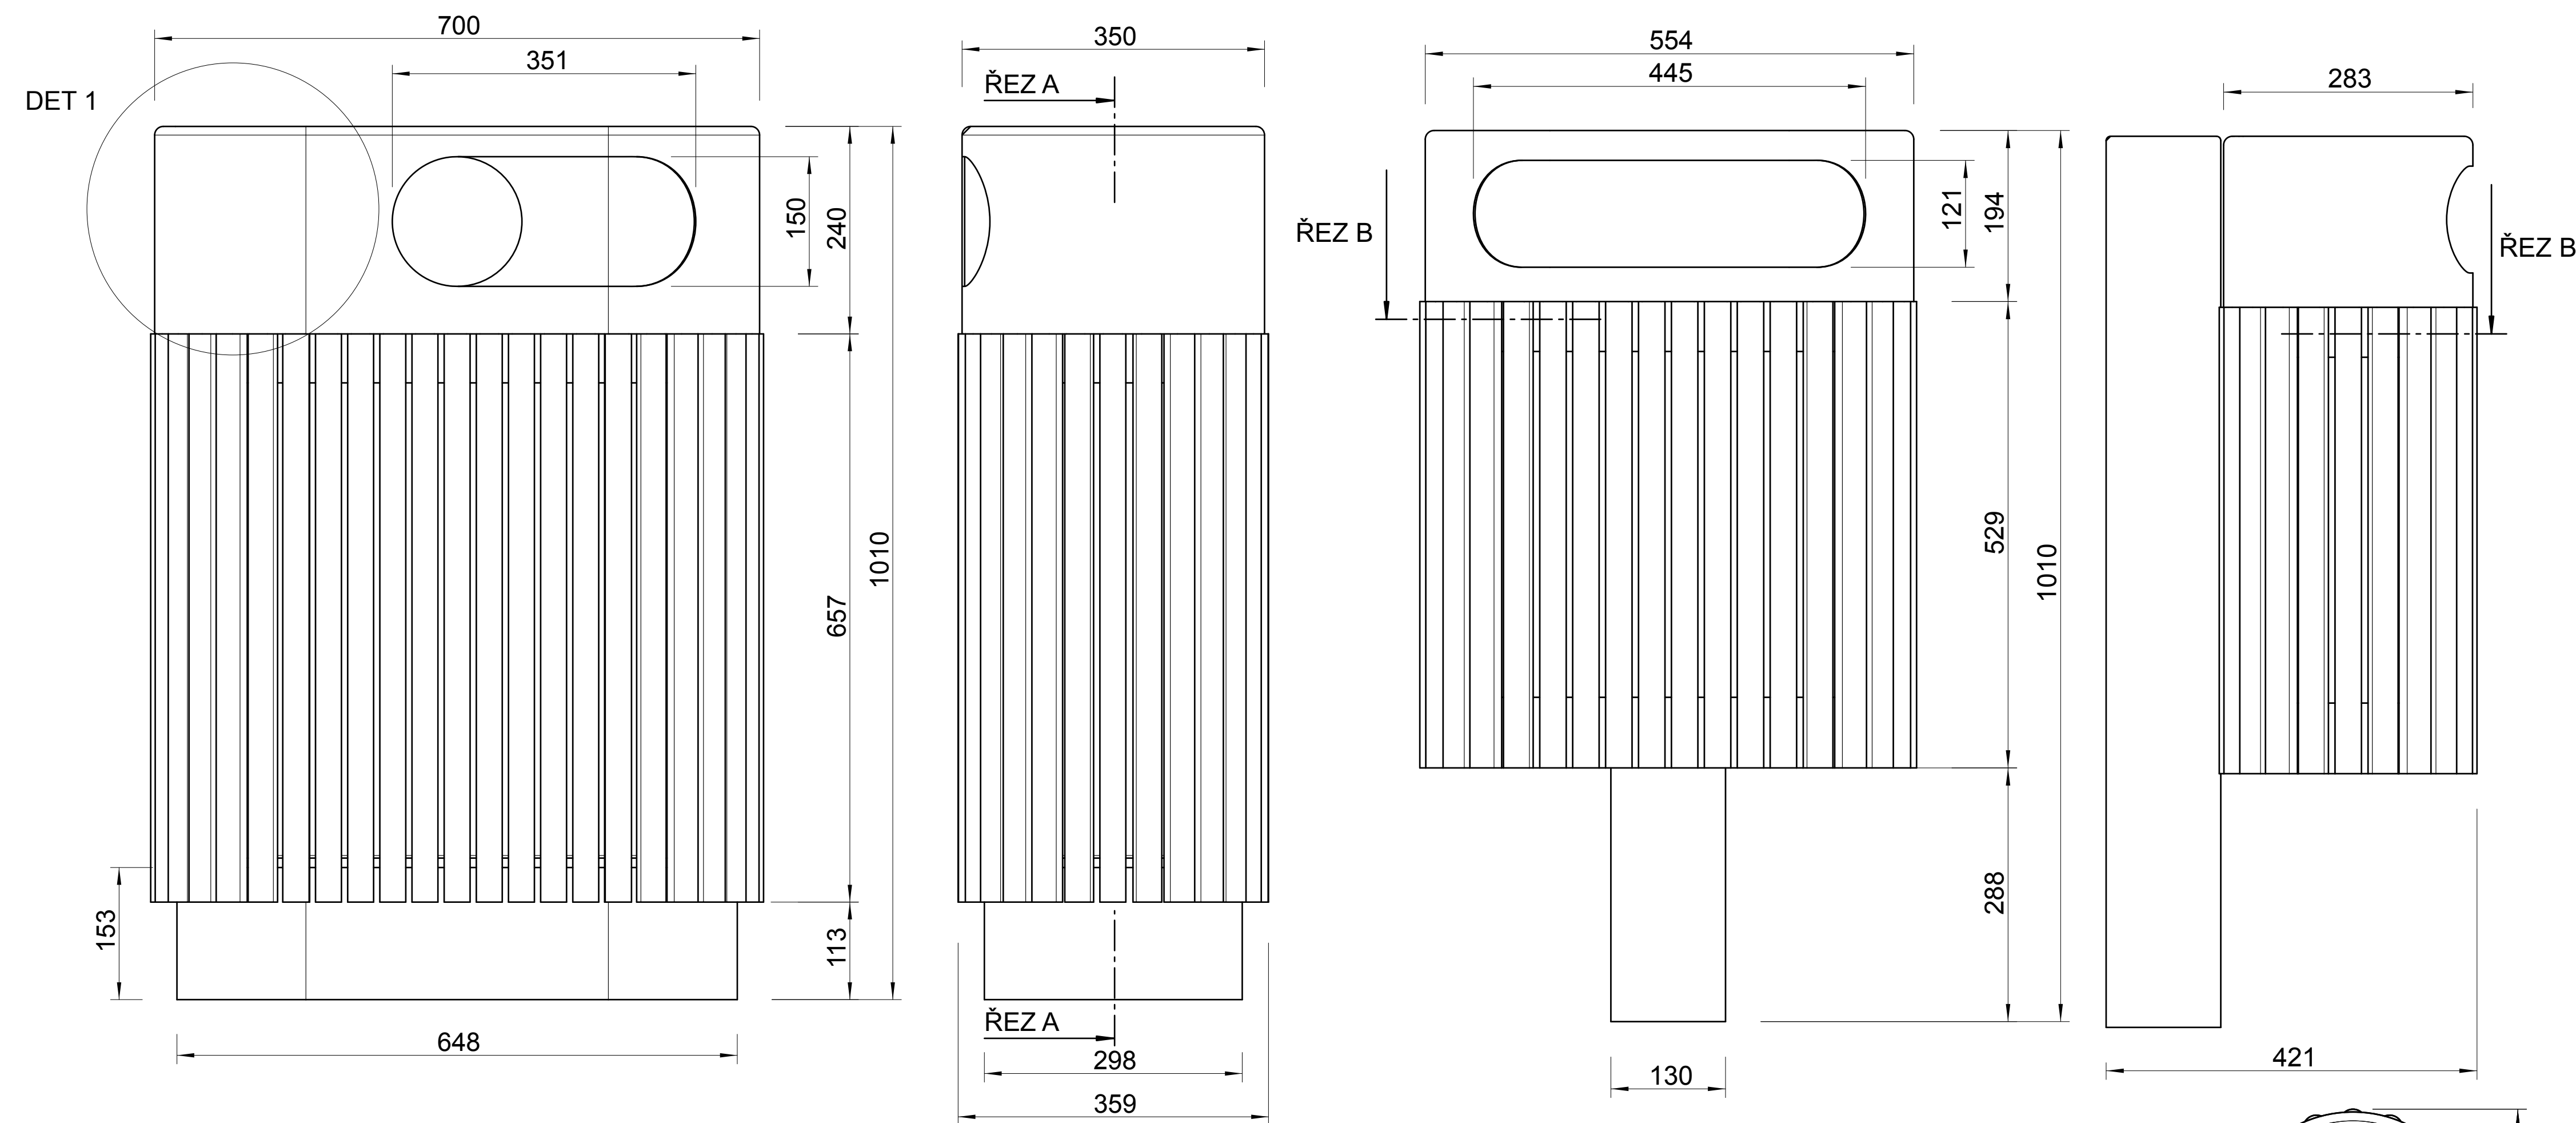

- 1/ OBOUSTRANNÝ STOJAN PRO DVĚ KOLA
- 2/ TŘI OBOUSTRANNÉ STOJANY PRO DVĚ KOLA V ŘADĚ
- 3/ OBOUSTRANNÝ STOJAN PRO ŠEST KOL

Náš návrh mobiliáře zohledňuje umístění do rozličného prostředí města, do Prahy historické i moderní. Jednotlivé prvky jsou sjednoceny esteticky, volbou materiálů a především snahou navázat na kontext Prahy. Vytvořili jsme návrh nadčasový, nepodléhající dobovým trendům. Minimalistické tvarování vychází ze základních geometrických těles a jejich průniků. Tvarová čistota a monochromní barevnost neupoutává zbytečnou pozornost, ale dotváří podobu městského veřejného prostoru. Konstrukce prvků má celistvou formu, je bytelná a zároveň vizuálně odlehčená. Pro výrobu volíme solidní, léty ověřené materiály. Probarvený beton, jako základní konstrukční prvek, doplněný dřevem a kovem.

ODPADKOVÝ KOŠ

	kapacitní 100l	závěsný 50l
sloupek	litý probarvený beton	1ks
podstavec	litý probarvený beton	1ks
tělo	bukový profil 30 x 30	44ks
konstrukce	ohýbaný plech 5	2ks
nádoba	plechový výlisek	1ks
stříška	plechový výlisek	1ks
popelník	plechový výlisek	1ks
spojovací prvek	vrut do dřeva 5 x 25	176ks
spojovací prvek	šroub M8 x 50	8ks
spojovací prvek	šroub M12 x 10	2ks

STOJAN NA KOLA

	2 kola	6 kol
podstavec	litý probarvený beton	1ks
rám	ohnutá trubka 50 x 2	1ks