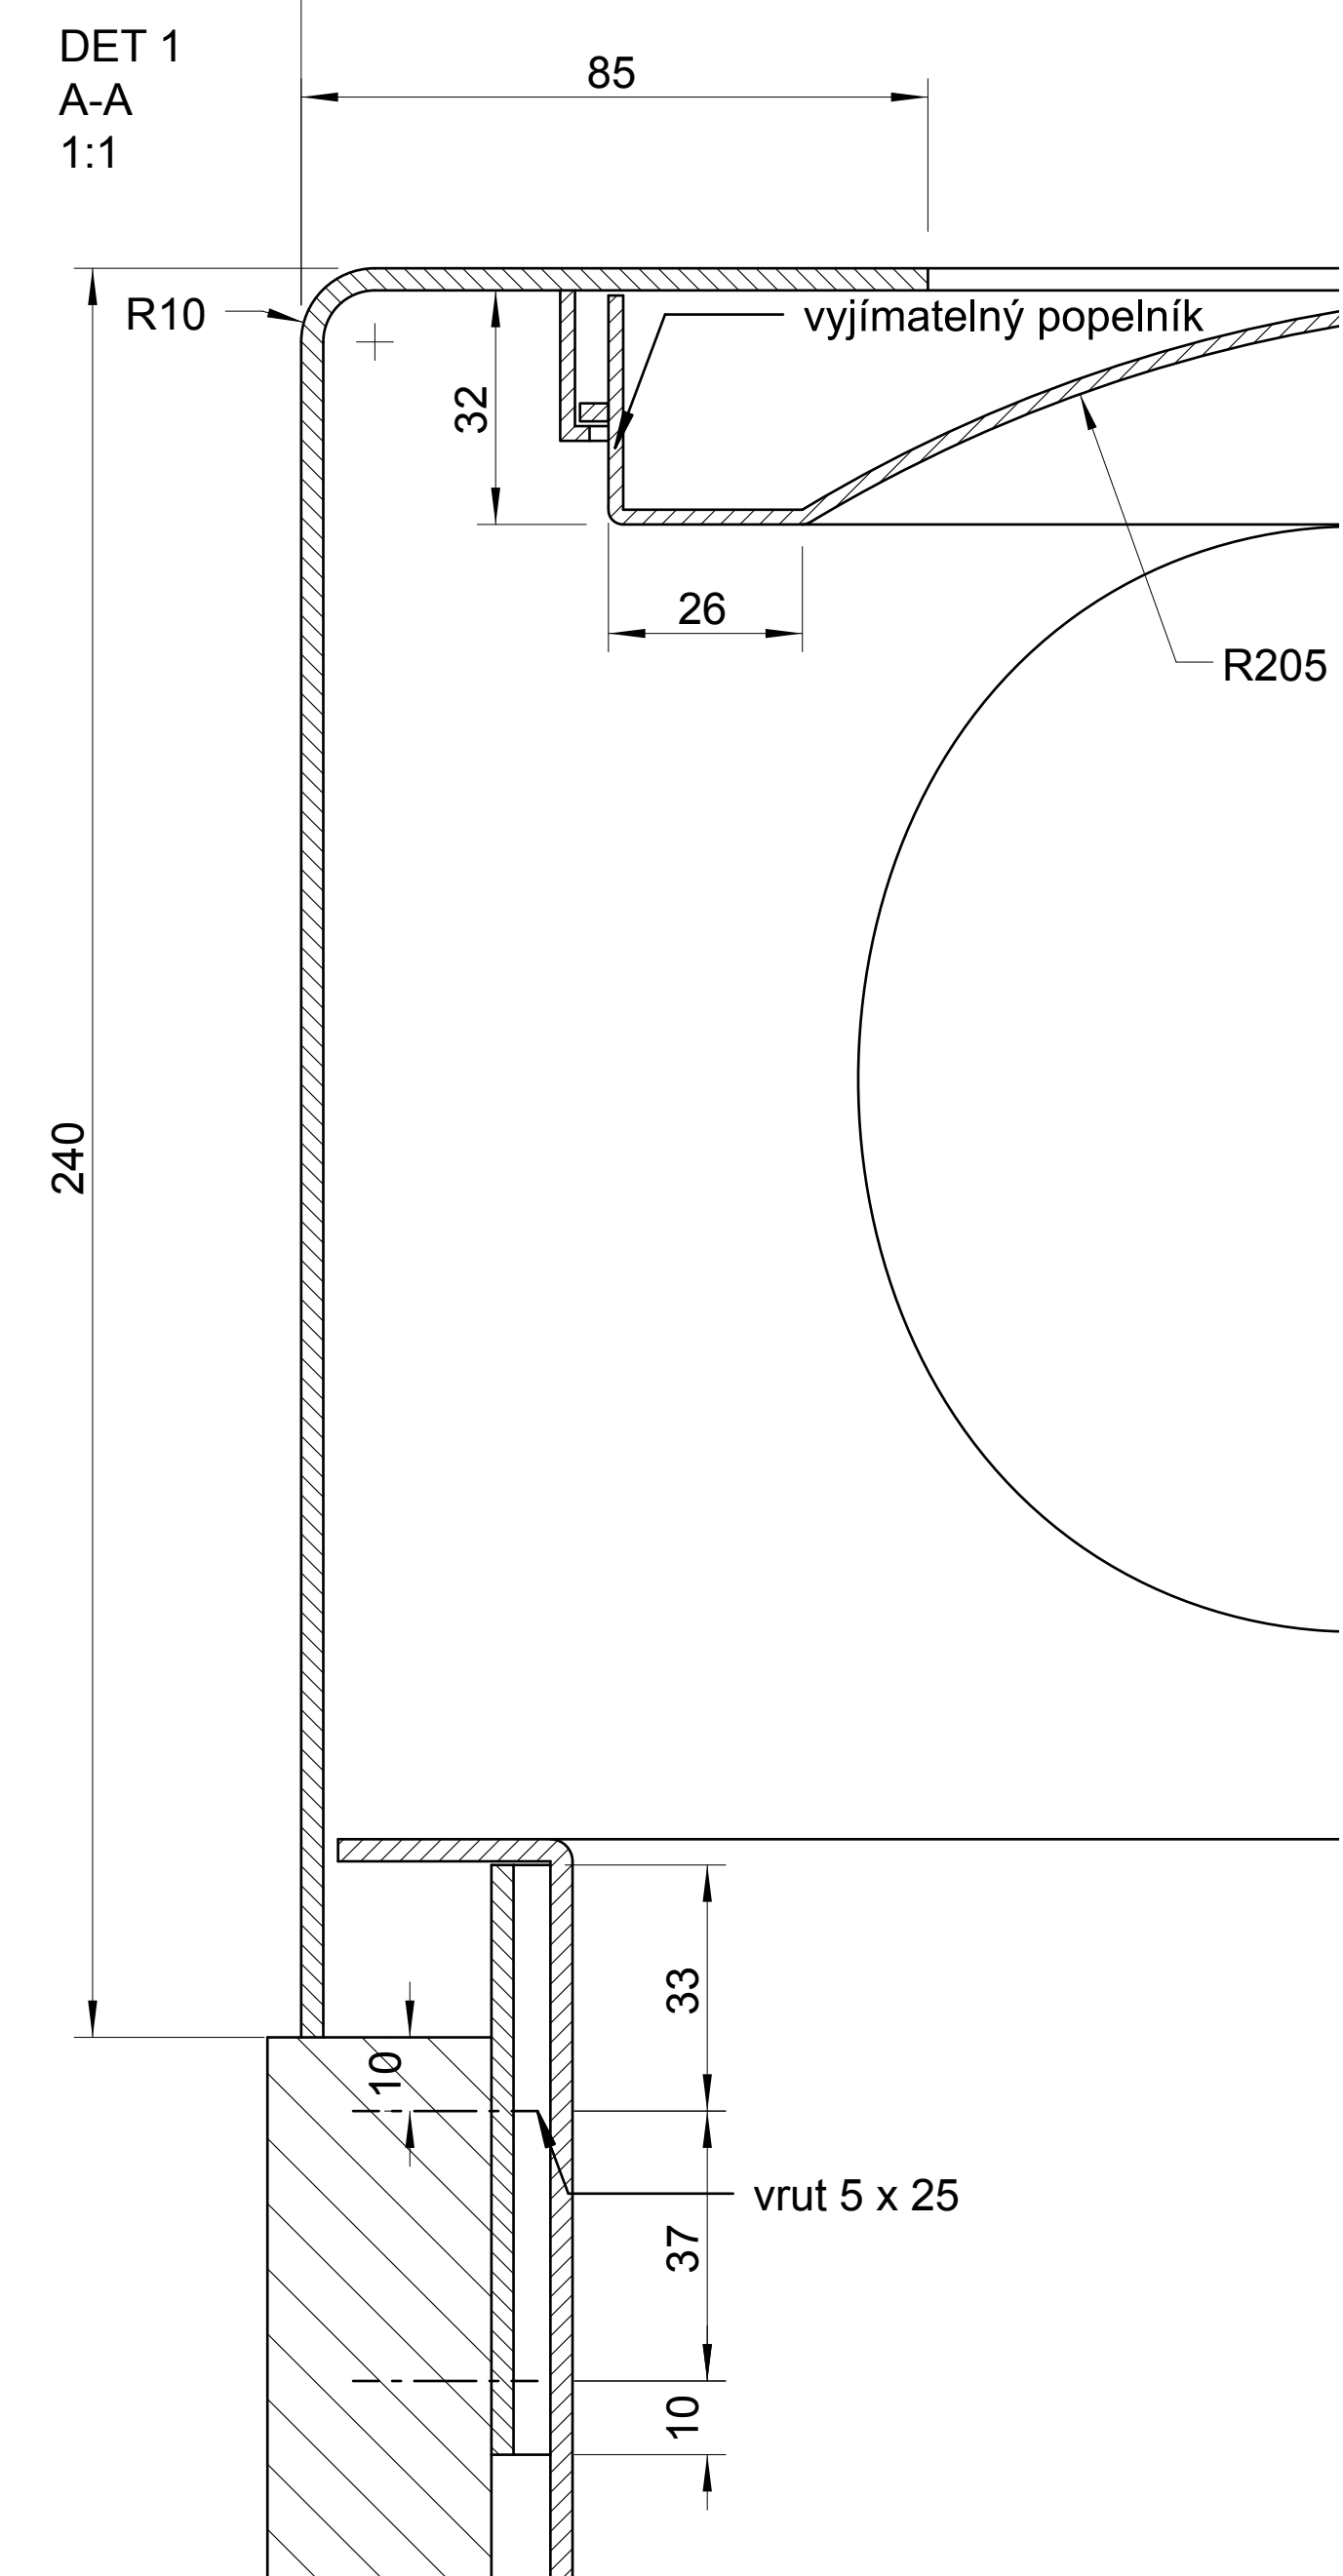

- 1/ OBOUSTRANNÝ STOJAN PRO DVĚ KOLA
- 2/ TŘI OBOUSTRANNÉ STOJANY PRO DVĚ KOLA V ŘADĚ
- 3/ OBOUSTRANNÝ STOJAN PRO ŠEST KOL

Náš návrh mobiliáře zohledňuje umístění do rozličného prostředí města, do Prahy historické i moderní. Jednotlivé prvky jsou sjednoceny esteticky, volbou materiálů a především snahou navázat na kontext Prahy. Vytvořili jsme návrh nadčasový, nepodléhající dobovým trendům. Minimalistické tvarování vychází ze základních geometrických těles a jejich průniků. Tvarová čistota a monochromní barevnost neupoutává zbytečnou pozornost, ale dotváří podobu městského veřejného prostoru. Konstrukce prvků má celistvou formu, je bytelná a zároveň vizuálně odlehčená. Pro výrobu volíme solidní, léty ověřené materiály. Probarvený beton, jako základní konstrukční prvek, doplněný dřevem a kovem.

ODPADKOVÝ KOŠ

	kapacitní 100l	závěsný 50l
sloupek	litý probarvený beton	1ks
podstavec	litý probarvený beton	1ks
tělo	bukový profil 30 x 30	44ks
konstrukce	ohýbaný plech 5	2ks
nádoba	plechový výlisek	1ks
stříška	plechový výlisek	1ks
popelník	plechový výlisek	1ks
spojovací prvek	vrut do dřeva 5 x 25	176ks
spojovací prvek	šroub M8 x 50	8ks
spojovací prvek	šroub M12 x 10	2ks