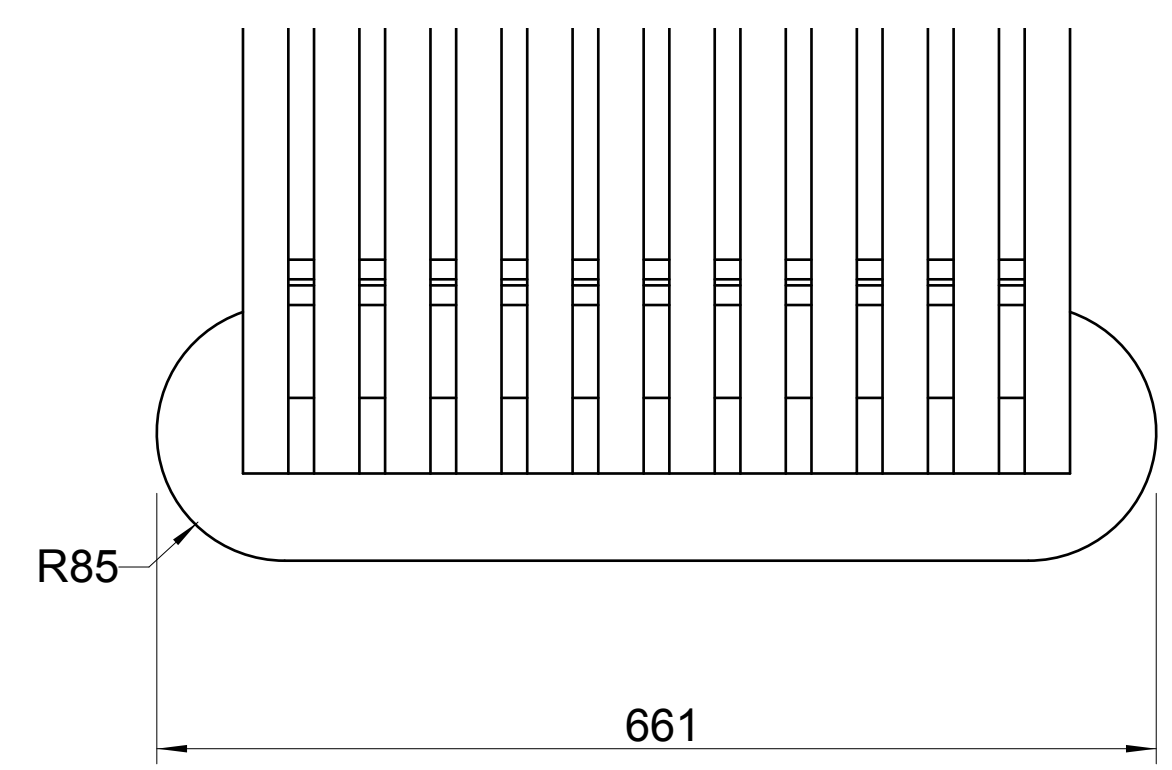

ODPADKOVÝ KOŠ

	kapacitní 100l	závěsný 50l
sloupek	litý probarvený beton	1ks
podstavec	litý probarvený beton	1ks
tělo	bukový profil 30 x 30	44ks
konstrukce	ohýbaný plech 5	2ks
nádoba	plechový výlisek	1ks
stříška	plechový výlisek	1ks
popelník	plechový výlisek	1ks
spojovací prvek	vrut do dřeva 5 x 25	176ks
spojovací prvek	šroub M8 x 50	8ks
spojovací prvek	šroub M12 x 10	2ks