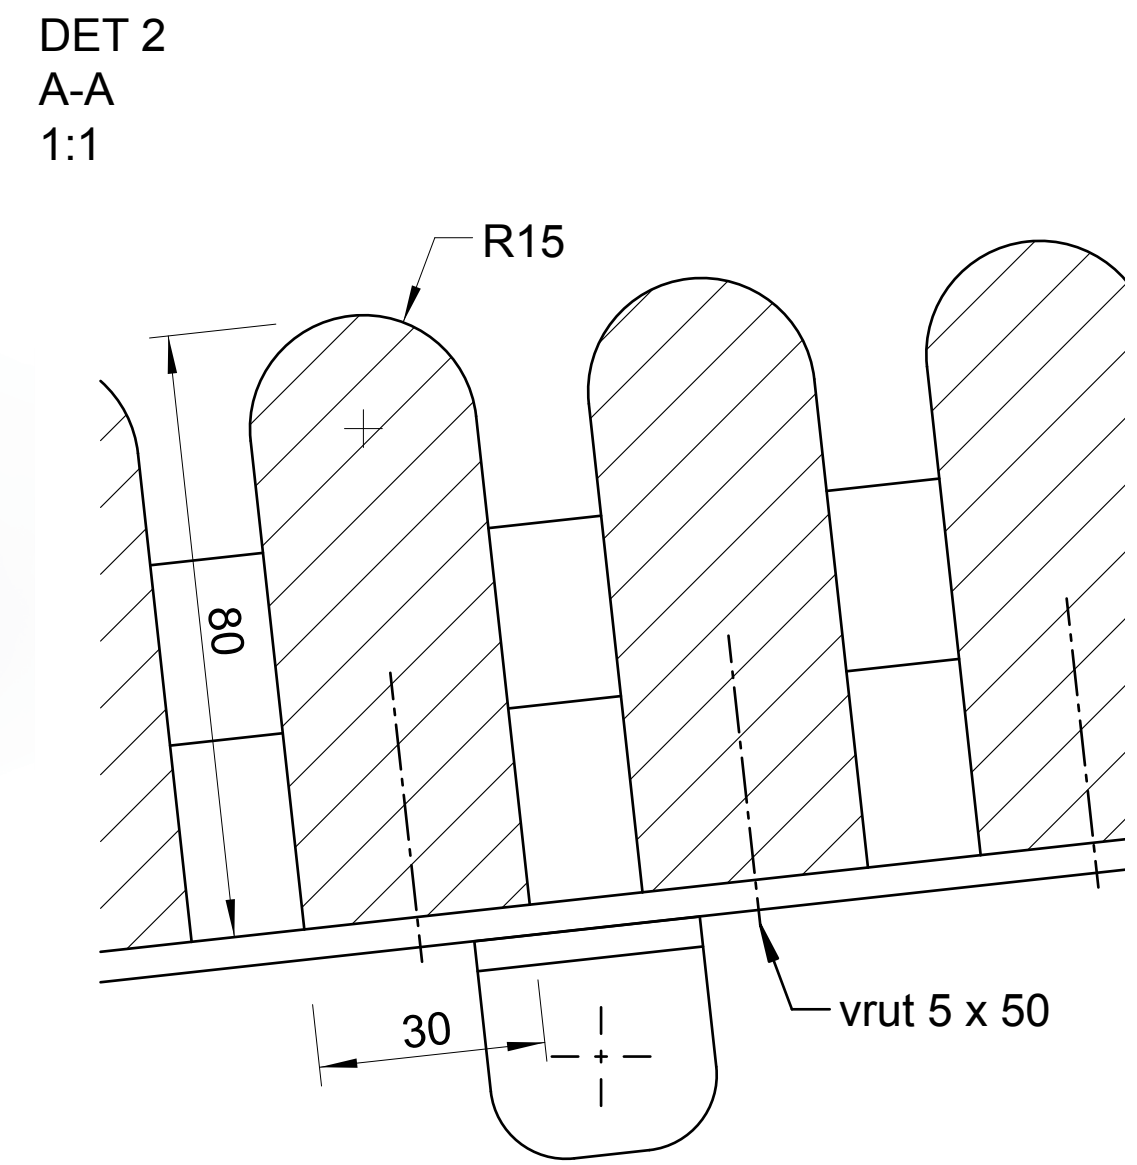

ODPADKOVÝ KOŠ

	kapacitní 100l	závěsný 50l
sloupek	litý probarvený beton	1ks
podstavec	litý probarvený beton	1ks
tělo	bukový profil 30 x 30	44ks
konstrukce	ohýbaný plech 5	2ks
nádoba	plechový výlisek	1ks
stříška	plechový výlisek	1ks
popelník	plechový výlisek	1ks
spojovací prvek	vrut do dřeva 5 x 25	176ks
spojovací prvek	šroub M8 x 50	8ks
spojovací prvek	šroub M12 x 10	2ks