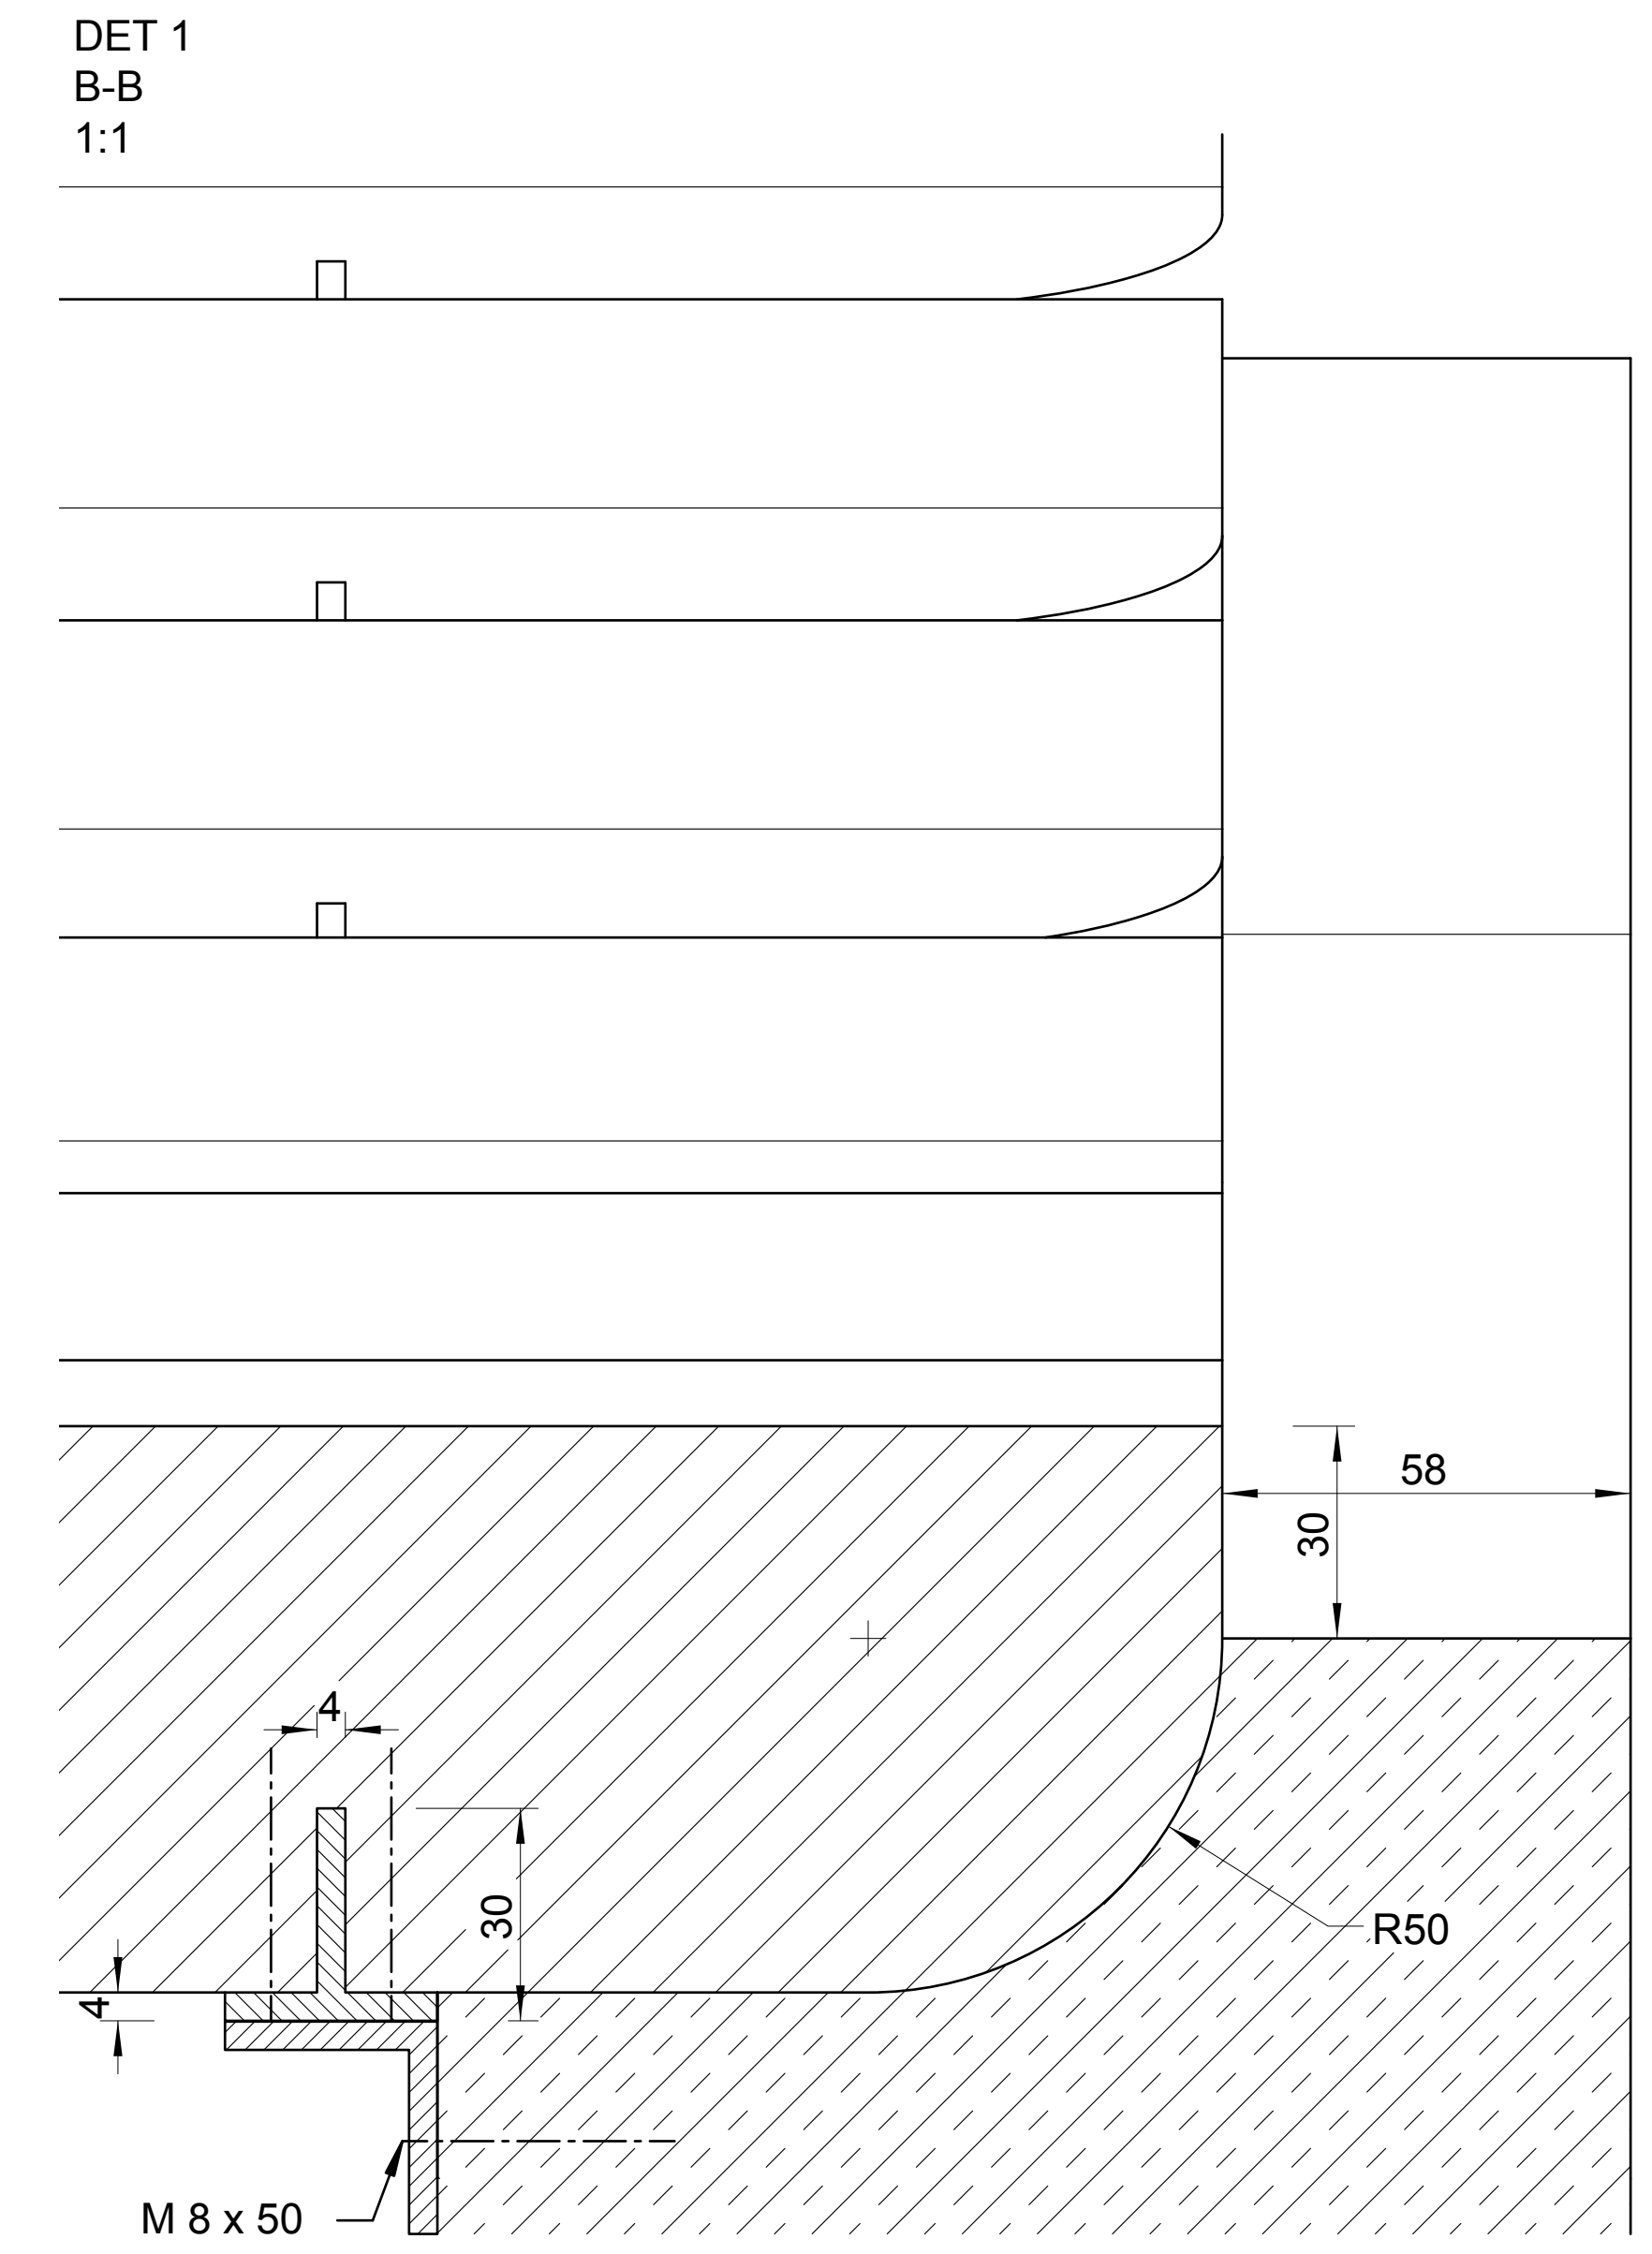

- 1/ OBOUSTRANNÝ STOJAN PRO DVĚ KOLA
- 2/ TŘI OBOUSTRANNÉ STOJANY PRO DVĚ KOLA V ŘADĚ
- 3/ OBOUSTRANNÝ STOJAN PRO ŠEST KOL

Náš návrh mobiliáře zohledňuje umístění do rozličného prostředí města, do Prahy historické i moderní. Jednotlivé prvky jsou sjednoceny esteticky, volbou materiálů a především snahou navázat na kontext Prahy. Vytvořili jsme návrh nadčasový, nepodléhající dobovým trendům. Minimalistické tvarování vychází ze základních geometrických těles a jejich průniků. Tvarová čistota a monochromní barevnost neupoutává zbytečnou pozornost, ale dotváří podobu městského veřejného prostoru. Konstrukce prvků má celistvou formu, je bytelná a zároveň vizuálně odlehčená. Pro výrobu volíme solidní, léty ověřené materiály. Probarvený beton, jako základní konstrukční prvek, doplněný dřevem a kovem.

ODPADKOVÝ KOŠ

	kapacitní 100l	závěsný 50l
sloupek	litý probarvený beton	1ks
podstavec	litý probarvený beton	1ks
tělo	bukový profil 30 x 30	44ks
konstrukce	ohýbaný plech 5	2ks
nádoba	plechový výlisek	1ks
stříška	plechový výlisek	1ks
popelník	plechový výlisek	1ks
spojovací prvek	vrut do dřeva 5 x 25	176ks
spojovací prvek	šroub M8 x 50	8ks
spojovací prvek	šroub M12 x 10	2ks