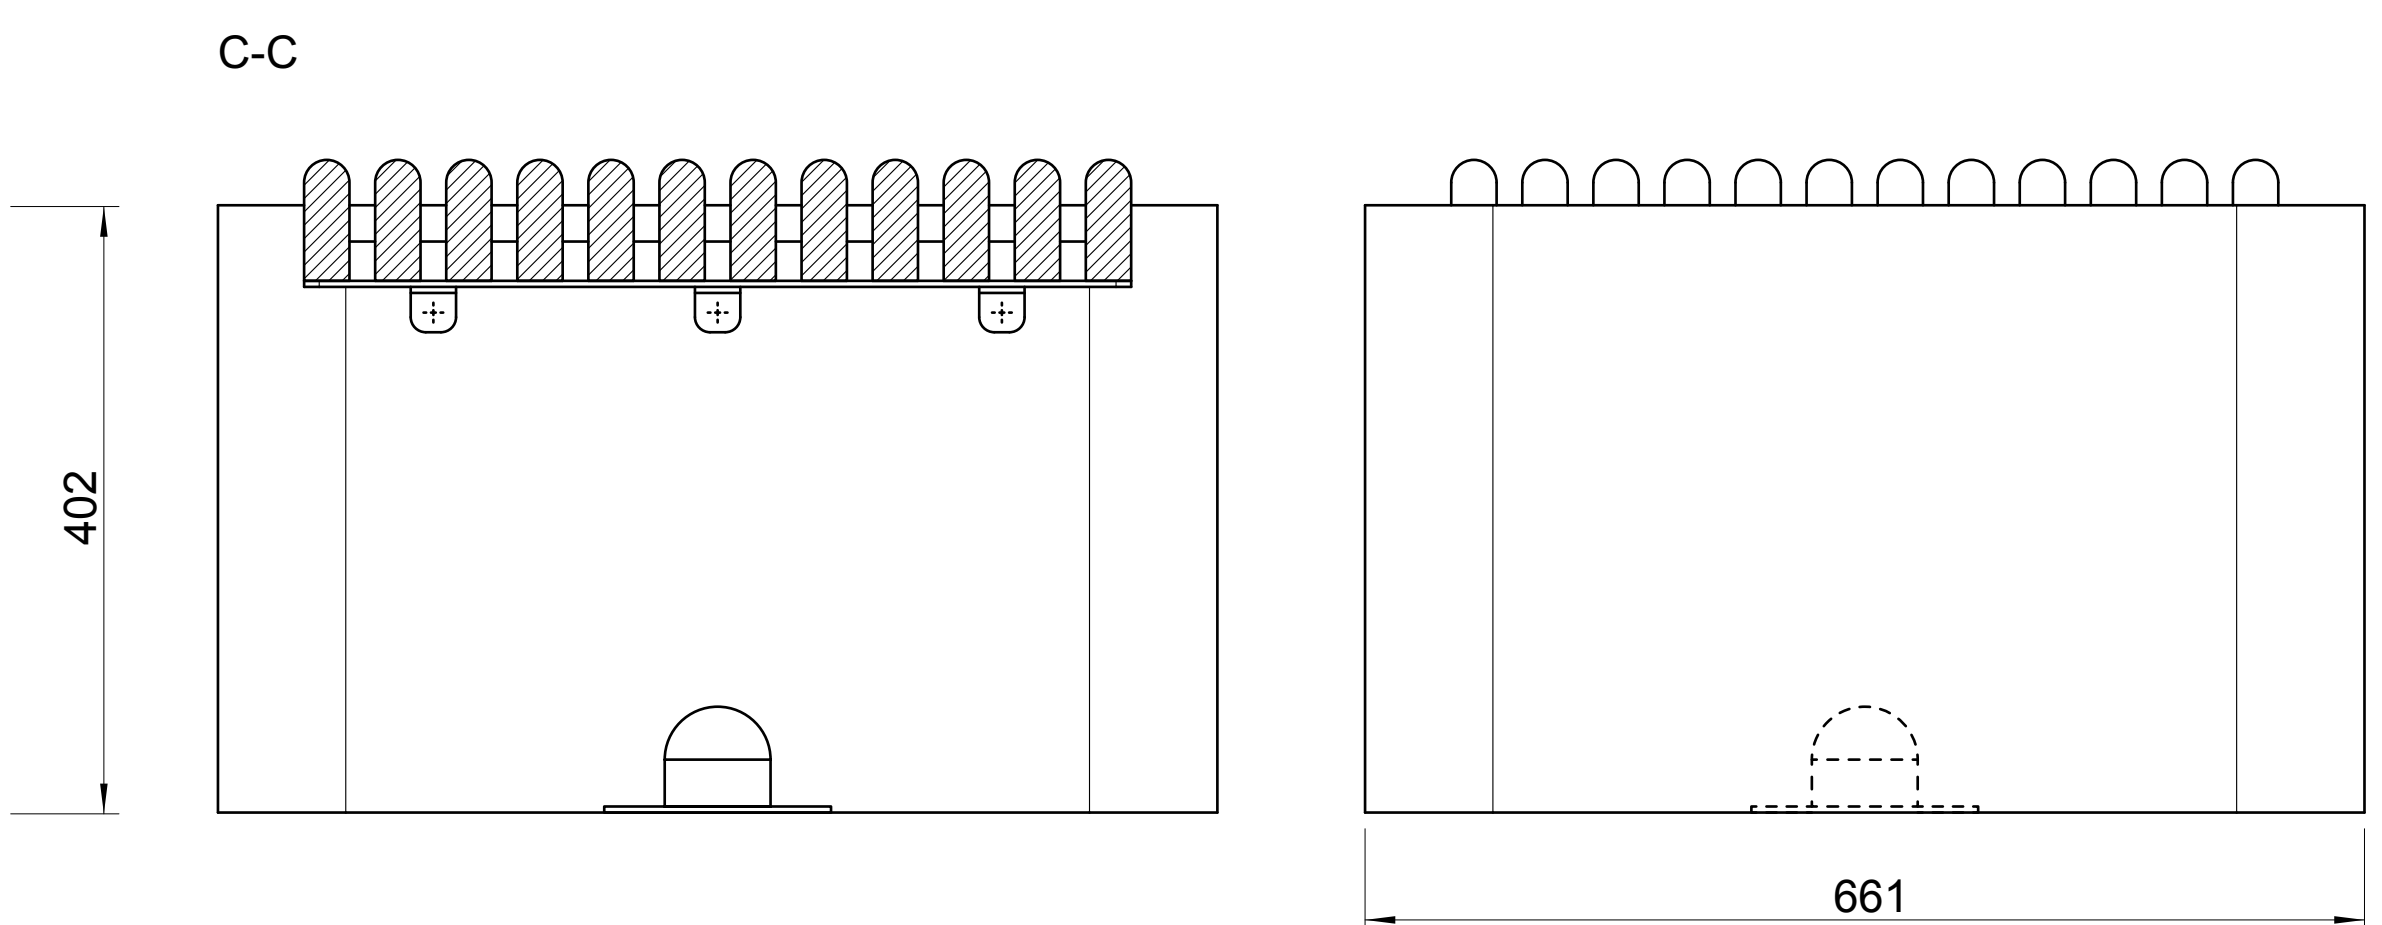

LAVIČKA

		s opěradlem		bez opěradla	
podnoží	litý probarvený beton	2ks	2ks		
sedák	bukový profil 30 x 80	18ks	12ks		
konstrukce	T profil 30 x 30 x 4	3ks	3ks		
područky	ohýbaný plech 5	2ks			
spojovací prvek	ocelový úhelník 30 x 30 x 4	8ks	6ks		
spojovací prvek	vrut do dřeva 5 x 50	108ks	72ks		
spojovací prvek	šroub M8 x 50	8ks	6ks