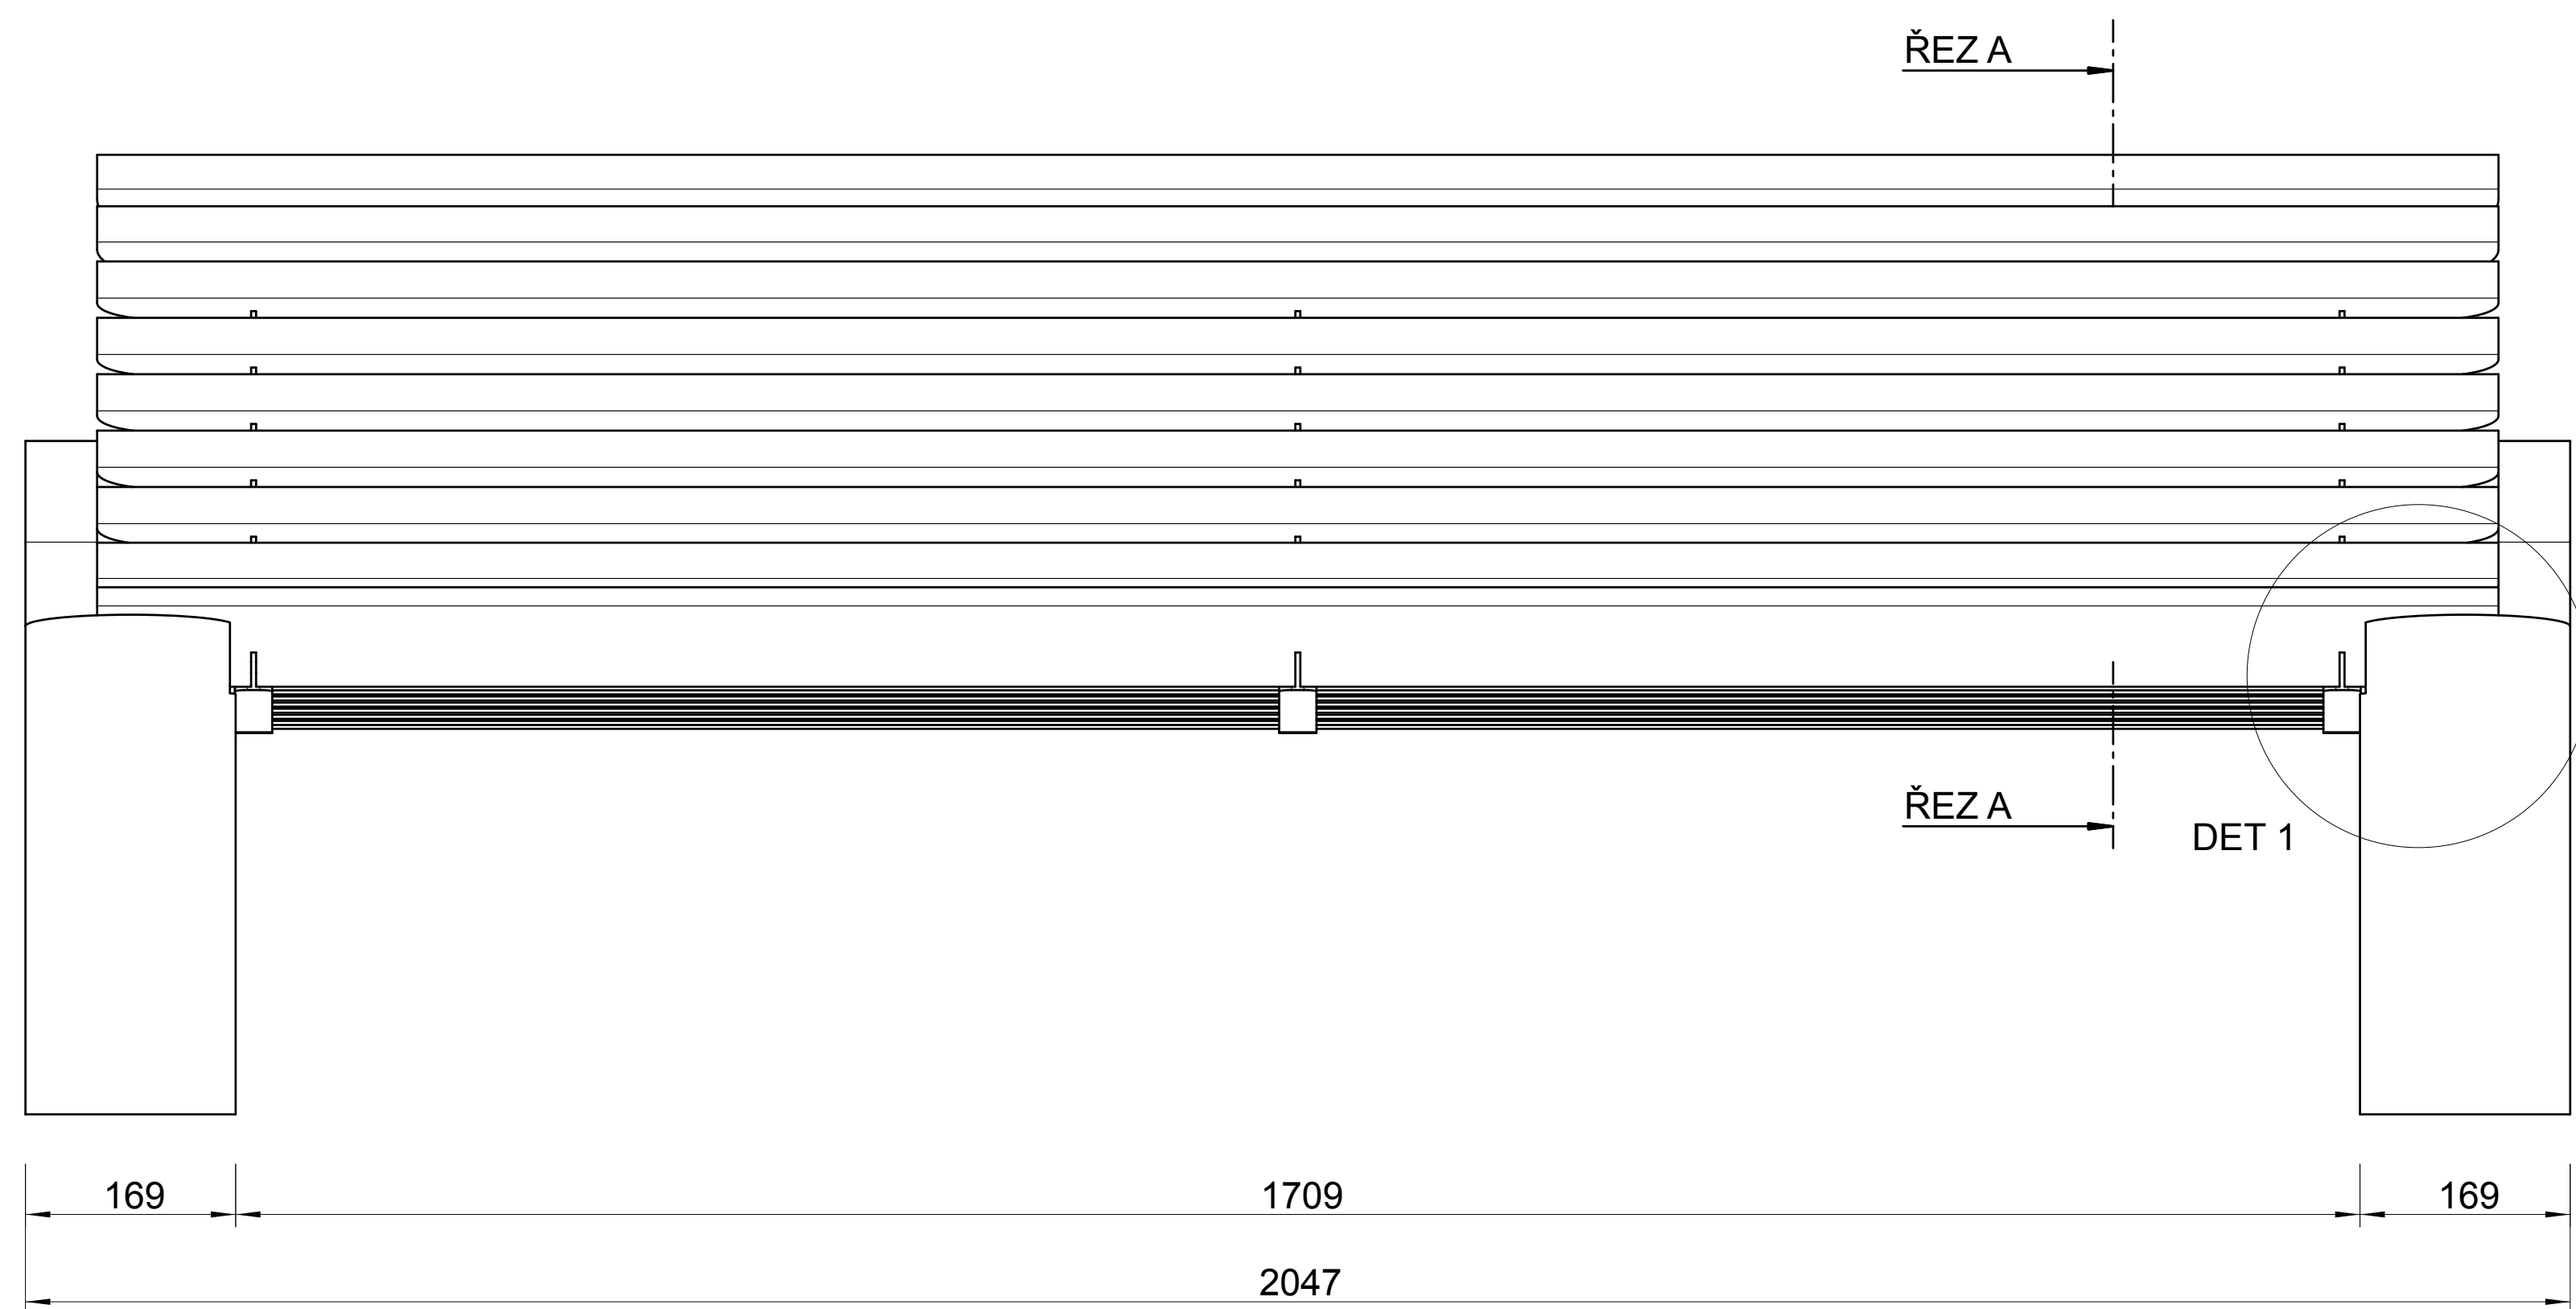

LAVIČKA

		s opěradlem		bez opěradla	
podnoží	litý probarvený beton	2ks	2ks		
sedák	bukový profil 30 x 80	18ks	12ks		
konstrukce	T profil 30 x 30 x 4	3ks	3ks		
područky	ohýbaný plech 5	2ks			
spojovací prvek	ocelový úhelník 30 x 30 x 4	8ks	6ks		
spojovací prvek	vrut do dřeva 5 x 50	108ks	72ks		
spojovací prvek	šroub M8 x 50	8ks	6ks