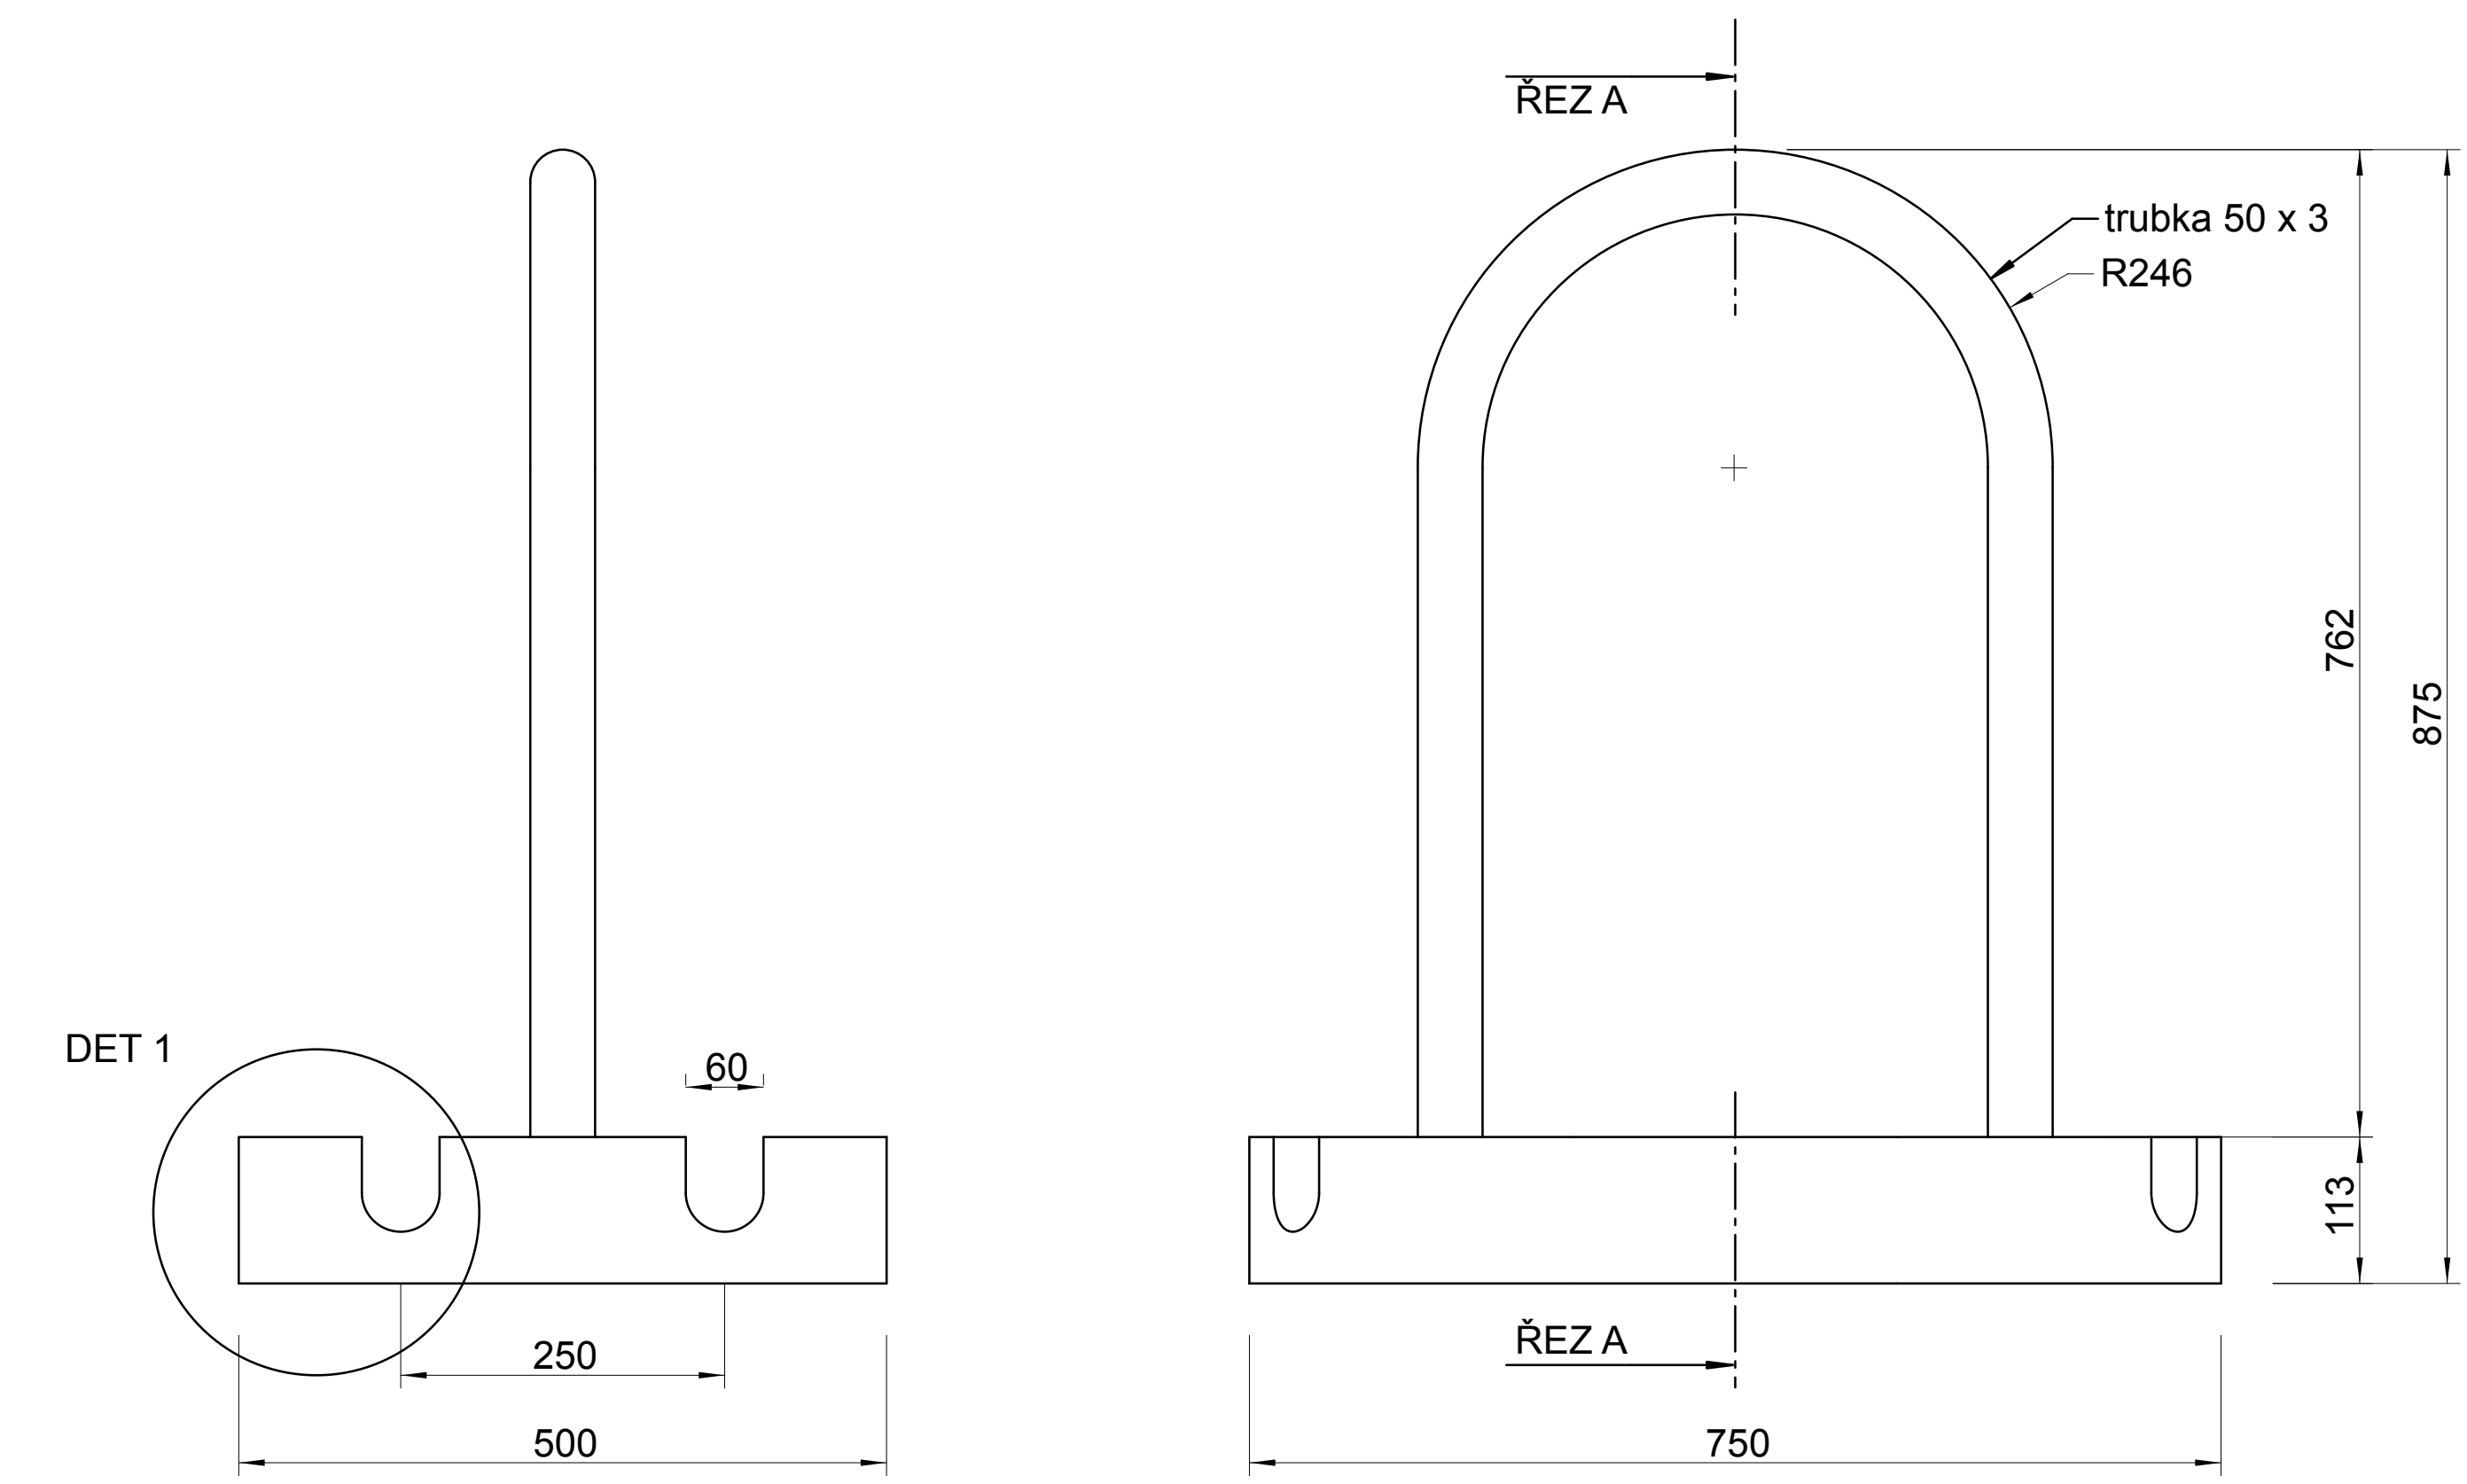

STOJAN NA KOLA