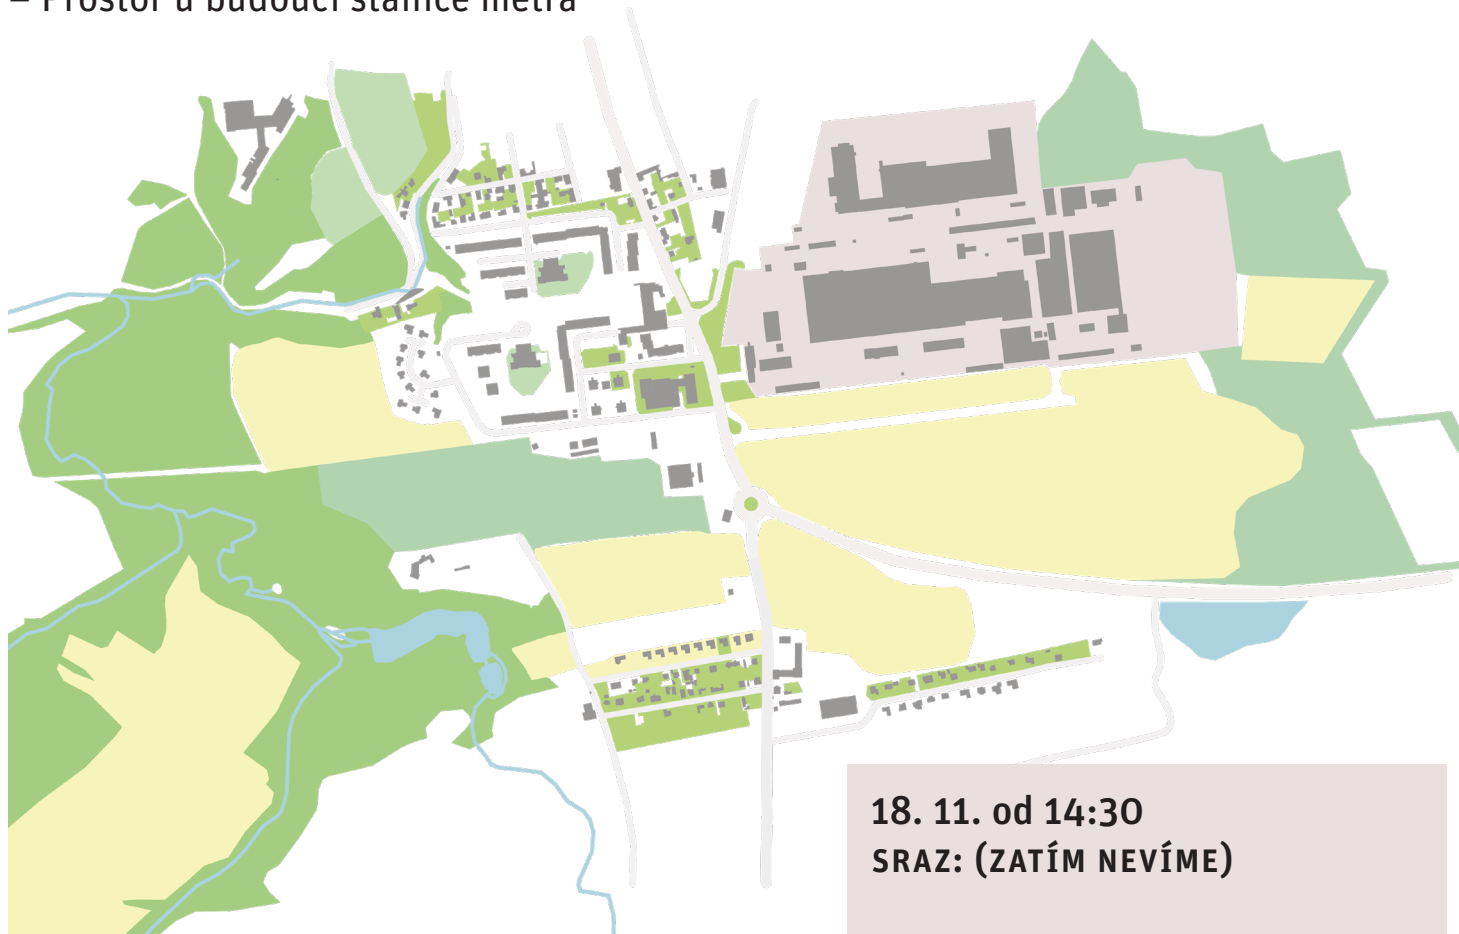

- ② Vycházka a setkání nad mapou  
11. 11. 2018 sraz v 14:30 před Billou  
(Šimůnkova 1), od 16:00 bude probíhat  
setkání nad mapou v ZŠ Burešova

- ① Vycházka a setkání nad mapou  
10. 11. 2018 sraz v 14:30 před KD Ládví,  
od 16:00 bude probíhat setkání nad  
mapou v ZŠ Burešova

# ZAPOJTE SE DO PLÁNOVÁNÍ PODOBY OKOLÍ BUDOUCÍHO METRA PÍSNICE

Vycházky a setkání nad mapou  
K pořízení územní studie okolí stanice Písnice

Řekněte nám, co v místě oceňujete a co byste chtěli zlepšit. Projdeme si sídliště i jeho okolí a pak si sedneme nad mapou. Podněty, které od Vás získáme, budou sloužit jako jeden z podkladů územní studie.

## ZAMĚŘÍME SE NA

- Sídliště Písnice
- Krajinu v okolí metra
- Prostor u budoucí stanice metra

**18. 11. od 14:30**  
**SRAZ: (ZATÍM NEVÍME)**

V 16:00 se přesuneme do Klubu Junior (Na Okruhu 1) a budeme pokračovat v diskuzi nad mapou.