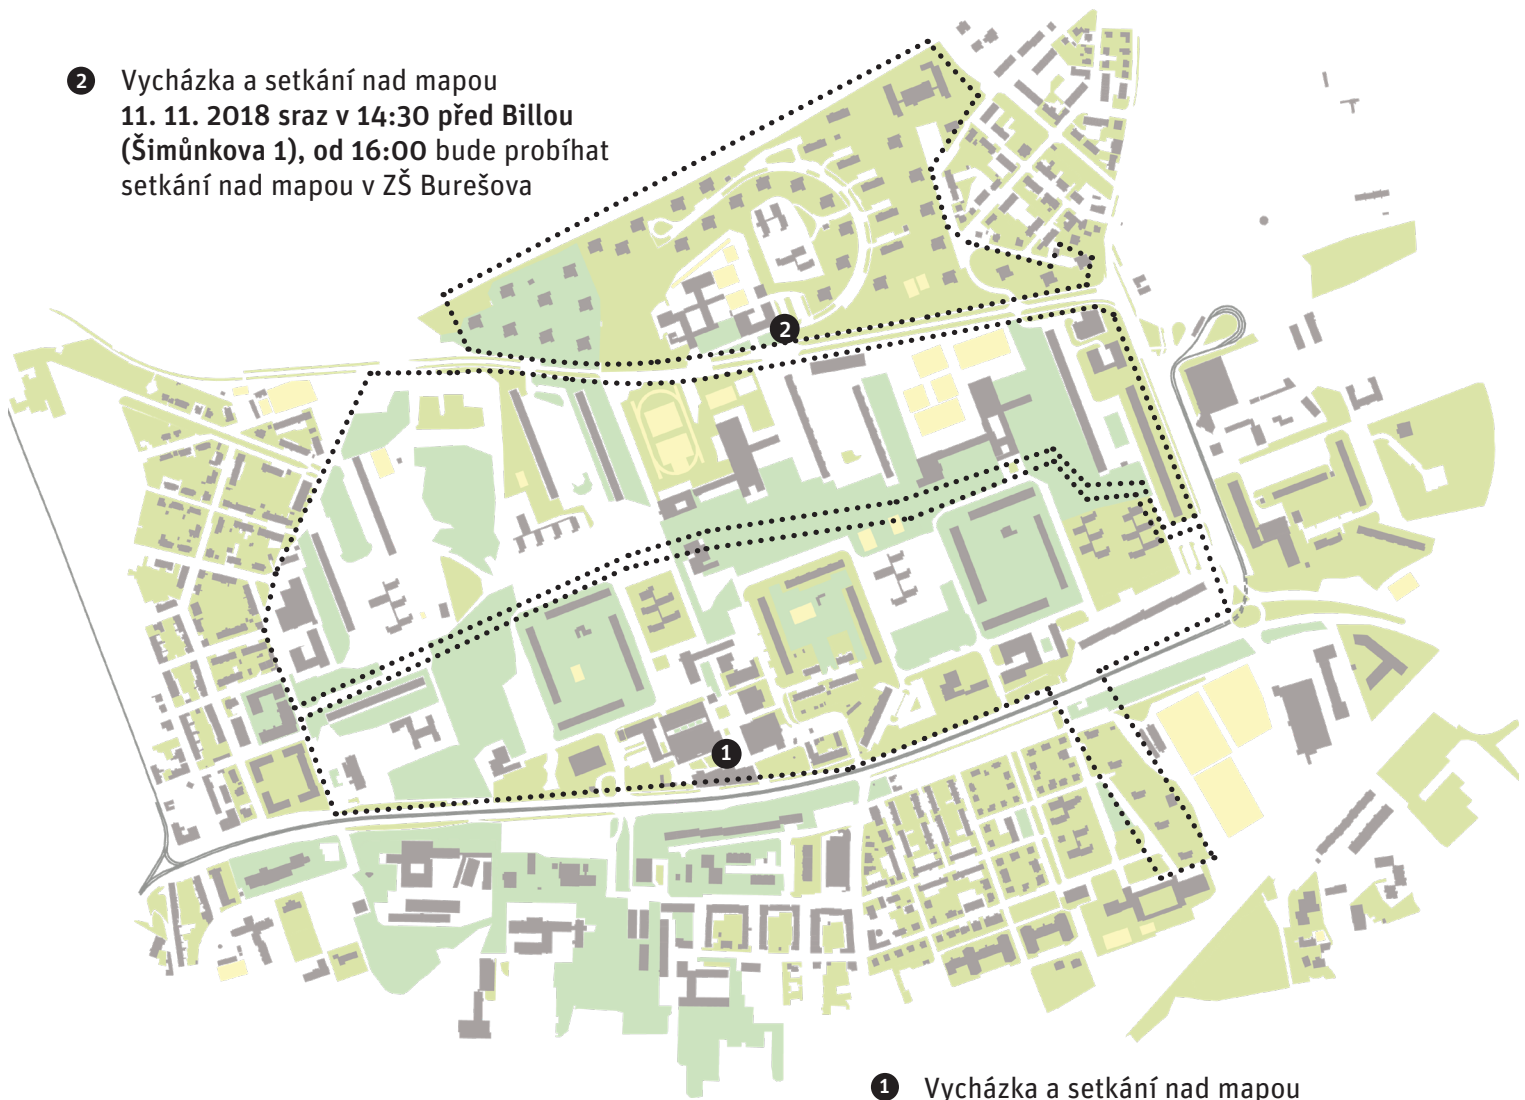

# ZAPOJTE SE DO PLÁNOVÁNÍ PODOBY SÍDLIŠTĚ ĎÁBLICE

Vycházky a setkání nad mapou  
K pořízení územní studie Sídliště Ďáblice

Řekněte nám, co v místě oceňujete a co byste chtěli zlepšit. Projdeme si sídliště a pak si sedneme nad mapou. Podněty, které od Vás získáme, budou sloužit jako jeden z podkladů územní studie.

- ② Vycházka a setkání nad mapou  
11. 11. 2018 sraz v 14:30 před Billou  
(Šimůnkova 1), od 16:00 bude probíhat  
setkání nad mapou v ZŠ Burešova

- ① Vycházka a setkání nad mapou  
10. 11. 2018 sraz v 14:30 před KD Ládví,  
od 16:00 bude probíhat setkání nad  
mapou v ZŠ Burešova

# ZAPOJTE SE DO PLÁNOVÁNÍ PODOBY OKOLÍ BUDOUCÍHO METRA PÍSNICE

Vycházky a setkání nad mapou  
K pořízení územní studie okolí stanice Písnice

Řekněte nám, co v místě oceňujete a co byste chtěli zlepšit. Projdeme si sídliště i jeho okolí a pak si sedneme nad mapou. Podněty, které od Vás získáme, budou sloužit jako jeden z podkladů územní studie.

## ZAMĚŘÍME SE NA

- Sídliště Písnice
- Krajinu v okolí metra
- Prostor u budoucí stanice metra

**18. 11. od 14:30**  
**SRAZ: (ZATÍM NEVÍME)**

V 16:00 se přesuneme do Klubu Junior (Na Okruhu 1) a budeme pokračovat v diskuzi nad mapou.