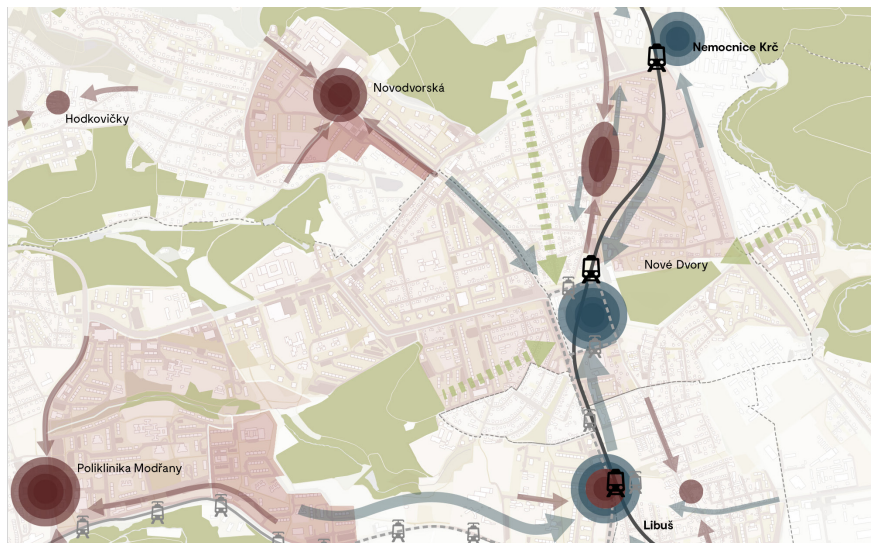

VÁŽENÍ,

v návaznosti na naše společné aktivity k **ÚZEMNÍ STUDII NOVÉ DVORY** v červnu 2021 bychom Vás rádi pozvali na veřejné jednání nad jejím návrhem.

Zároveň se s Vámi rádi setkáme v „konzultačním kontejneru“, ve kterém se budeme těšit na Vaše dotazy a oceníme Vaši zpětnou vazbu, případně Vám pomůžeme formulovat písemnou připomínku.

Připomínky lze podat do pátku **4. 3. 2022**.

* V současné době, s ohledem na stále trvající a neustále se měnící epidemickou situaci a s tím souvisejícími opatřeními ohledně shromažďování osob ve veřejných uzavřených prostorech, je preferována online forma projednání.

VEŘEJNÉ JEDNÁNÍ online*

(prezentace návrhu + možnost pokládání dotazů)

22. 2. 2022 od 15:30

vimeo – video stream, pasivní sledování

▶<http://jdem.cz/fgzhj7>

zoom – možnost pokládat dotazy

pomocí audio/video připojení

▶<http://jdem.cz/fgzhk6>

KONZULTAČNÍ KONTEJNER

na rohu ulic Štúrova a Durychova
(naproti Lidlu) bude otevřen ve dnech

st 23. 2. 15:00 – 19:00

čt 24. 2. 11:00 – 19:00

pá 25. 2. 11:00 – 16:00

(změna časů vyhrazena)

Všechny informace naleznete na
www.iprpraha.cz/novedvory