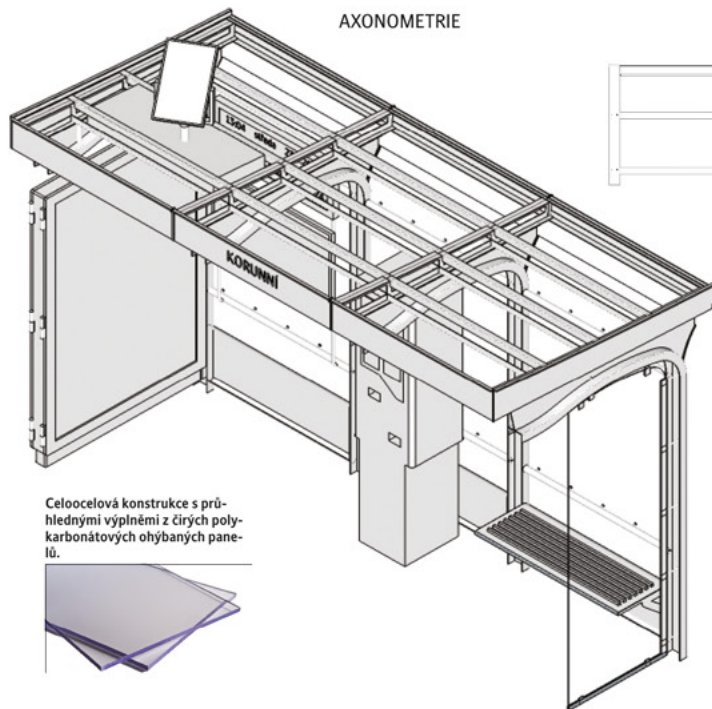

- s plnými bočnicemi
- informační LCD, reklamní nosič, dobíjení mobilních zařízení, Wi-fi, lavička, informační tabule

3. zkrácený půdorysný rozměr

- bez bočnic
- informační tabule, lavička

zábradlí bez výplně

5. mobilní přístřešek

- s plnými bočnicemi
- informační tabule, lavička

4. oboustranný přístřešek

- s plnými bočnicemi
- informační LCD, možnost umístění reklamního nosiče a dobíjení mobilních zařízení, lavička, informační tabule, Wi-Fi

zábradlí včetně transparentní výplně

6. stříška

- bez bočnic
- informační tabule, lavička

BOČNÍ POHLED

PŮDORYS

ČELNÍ POHLED

ŘEZ

AXONOMETRIE

ZÁBRADLÍ

DETAIL LAVIČKY

Celoocelová konstrukce s průhlednými výplněmi z čirých polykarbonátových ohýbaných panelů.

Sedák lavičky je z HPL (vysokotlaký laminát). Jde o vysoce odolný a trvanlivý materiál.