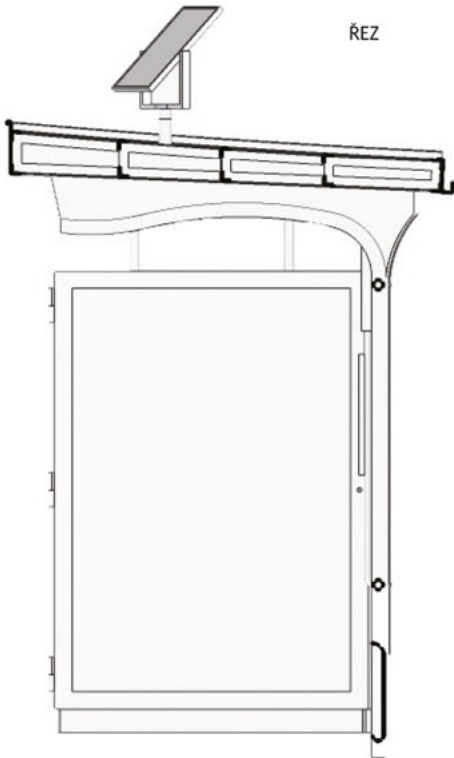

5. mobilní přístřešek

- s plnými bočnicemi
- informační tabule, lavička

4. oboustranný přístřešek

- s plnými bočnicemi
- informační LCD, možnost umístění reklamního nosiče a dobíjení mobilních zařízení, lavička, informační tabule, Wi-Fi

zábradlí včetně transparentní výplně

6. stříška

- bez bočnic
- informační tabule, lavička

BOČNÍ POHLED

PŮDORYS

ČELNÍ POHLED

ŘEZ

AXONOMETRIE

ZÁBRADLÍ

DETAIL LAVIČKY

Celoocelová konstrukce s průhlednými výplněmi z čirých polykarbonátových ohýbaných panelů.

Sedák lavičky je z HPL (vysokotlaký laminát). Jde o vysoce odolný a trvanlivý materiál.