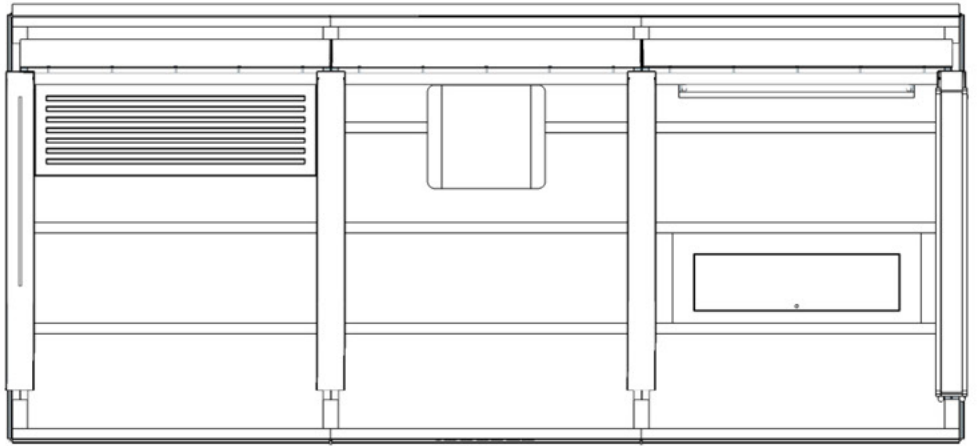

zábradlí včetně transparentní výplně

6. stříška

- bez bočnic
- informační tabule, lavička

BOČNÍ POHLED

PŮDORYS

ČELNÍ POHLED

ŘEZ

AXONOMETRIE

ZÁBRADLÍ

DETAIL LAVIČKY

Celoocelová konstrukce s průhlednými výplněmi z čirých polykarbonátových ohýbaných panelů.

Sedák lavičky je z HPL (vysokotlaký laminát). Jde o vysoce odolný a trvanlivý materiál.