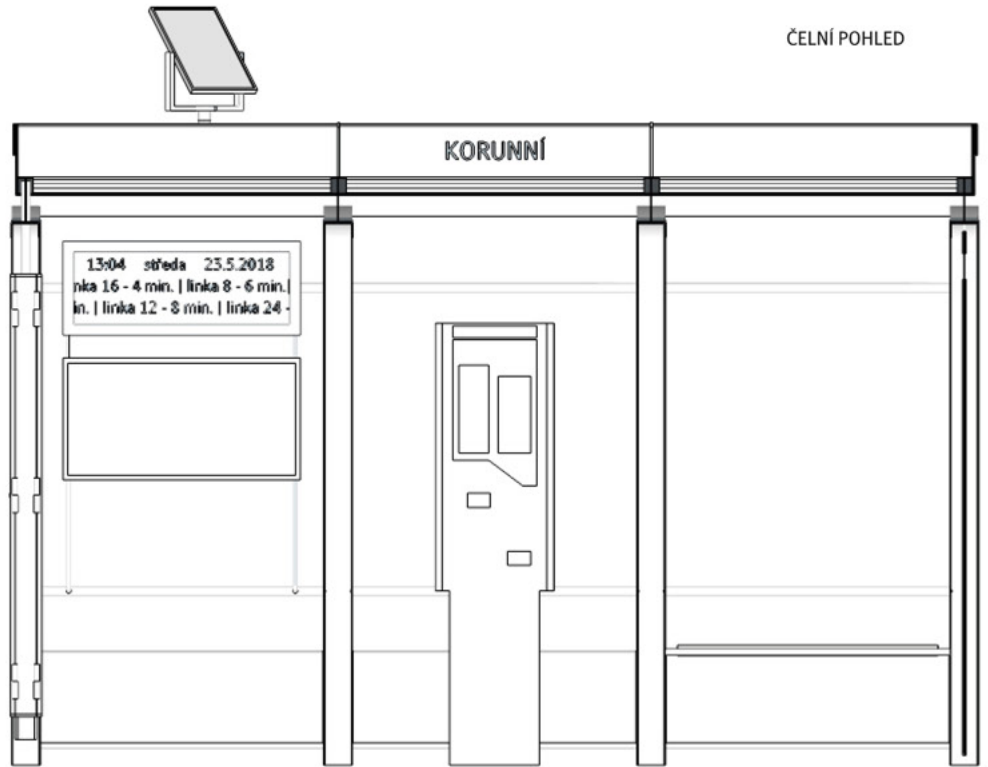

1. standardní půdorysný rozměr:

- se zkrácenými bočnicemi
- informační LCD, reklamní nosič, solární napájení, dobíjení mobilních zařízení, Wi-fi, lavička, informační tabule, jízdenkový automat

2. prodloužený rozměr:

5. mobilní přístřešek

- s plnými bočnicemi
- informační tabule, lavička

4. oboustranný přístřešek

- s plnými bočnicemi
- informační LCD, možnost umístění reklamního nosiče a dobíjení mobilních zařízení, lavička, informační tabule, Wi-Fi

zábradlí včetně transparentní výplně

6. stříška

- bez bočnic
- informační tabule, lavička

BOČNÍ POHLED

PŮDORYS

ČELNÍ POHLED

ŘEZ

AXONOMETRIE

ZÁBRADLÍ

DETAIL LAVIČKY

Celoocelová konstrukce s průhlednými výplněmi z čirých polykarbonátových ohýbaných panelů.

Sedák lavičky je z HPL (vysokotlaký laminát). Jde o vysoce odolný a trvanlivý materiál.