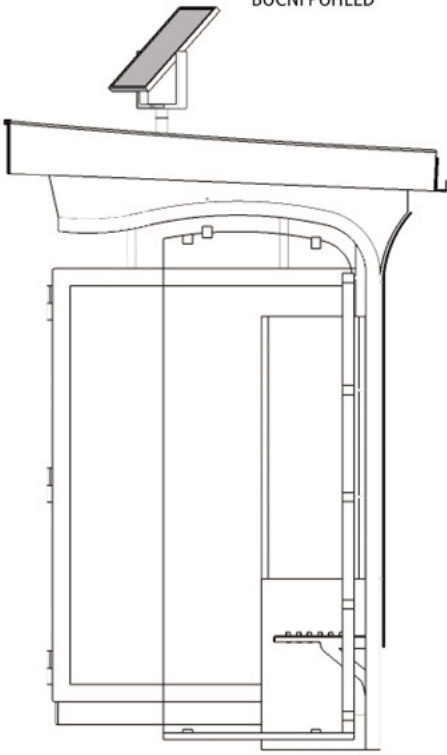

- s plnými bočnicemi
- informační LCD, reklamní nosič, dobíjení mobilních zařízení, Wi-fi, lavička, informační tabule

3. zkrácený půdorysný rozměr

- bez bočnic
- informační tabule, lavička

zábradlí bez výplně

5. mobilní přístřešek

- s plnými bočnicemi
- informační tabule, lavička

4. oboustranný přístřešek

- s plnými bočnicemi
- informační LCD, možnost umístění reklamního nosiče a dobíjení mobilních zařízení, lavička, informační tabule, Wi-Fi

zábradlí včetně transparentní výplně

6. stříška

- bez bočnic
- informační tabule, lavička

BOČNÍ POHLED

PŮDORYS

ČELNÍ POHLED

ŘEZ

AXONOMETRIE

ZÁBRADLÍ

DETAIL LAVIČKY

Celoocelová konstrukce s průhlednými výplněmi z čirých polykarbonátových ohýbaných panelů.

Sedák lavičky je z HPL (vysokotlaký laminát). Jde o vysoce odolný a trvanlivý materiál.