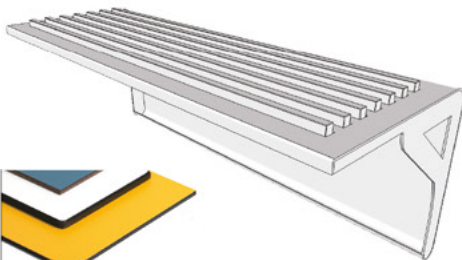

5. mobilní přístřešek

- s plnými bočnicemi
- informační tabule, lavička

4. oboustranný přístřešek

- s plnými bočnicemi
- informační LCD, možnost umístění reklamního nosiče a dobíjení mobilních zařízení, lavička, informační tabule, Wi-Fi

zábradlí včetně transparentní výplně

6. stříška

- bez bočnic
- informační tabule, lavička

BOČNÍ POHLED

PŮDORYS

ČELNÍ POHLED

ŘEZ

AXONOMETRIE

ZÁBRADLÍ

DETAIL LAVIČKY

Celoocelová konstrukce s průhlednými výplněmi z čirých polykarbonátových ohýbaných panelů.

Sedák lavičky je z HPL (vysokotlaký laminát). Jde o vysoce odolný a trvanlivý materiál.