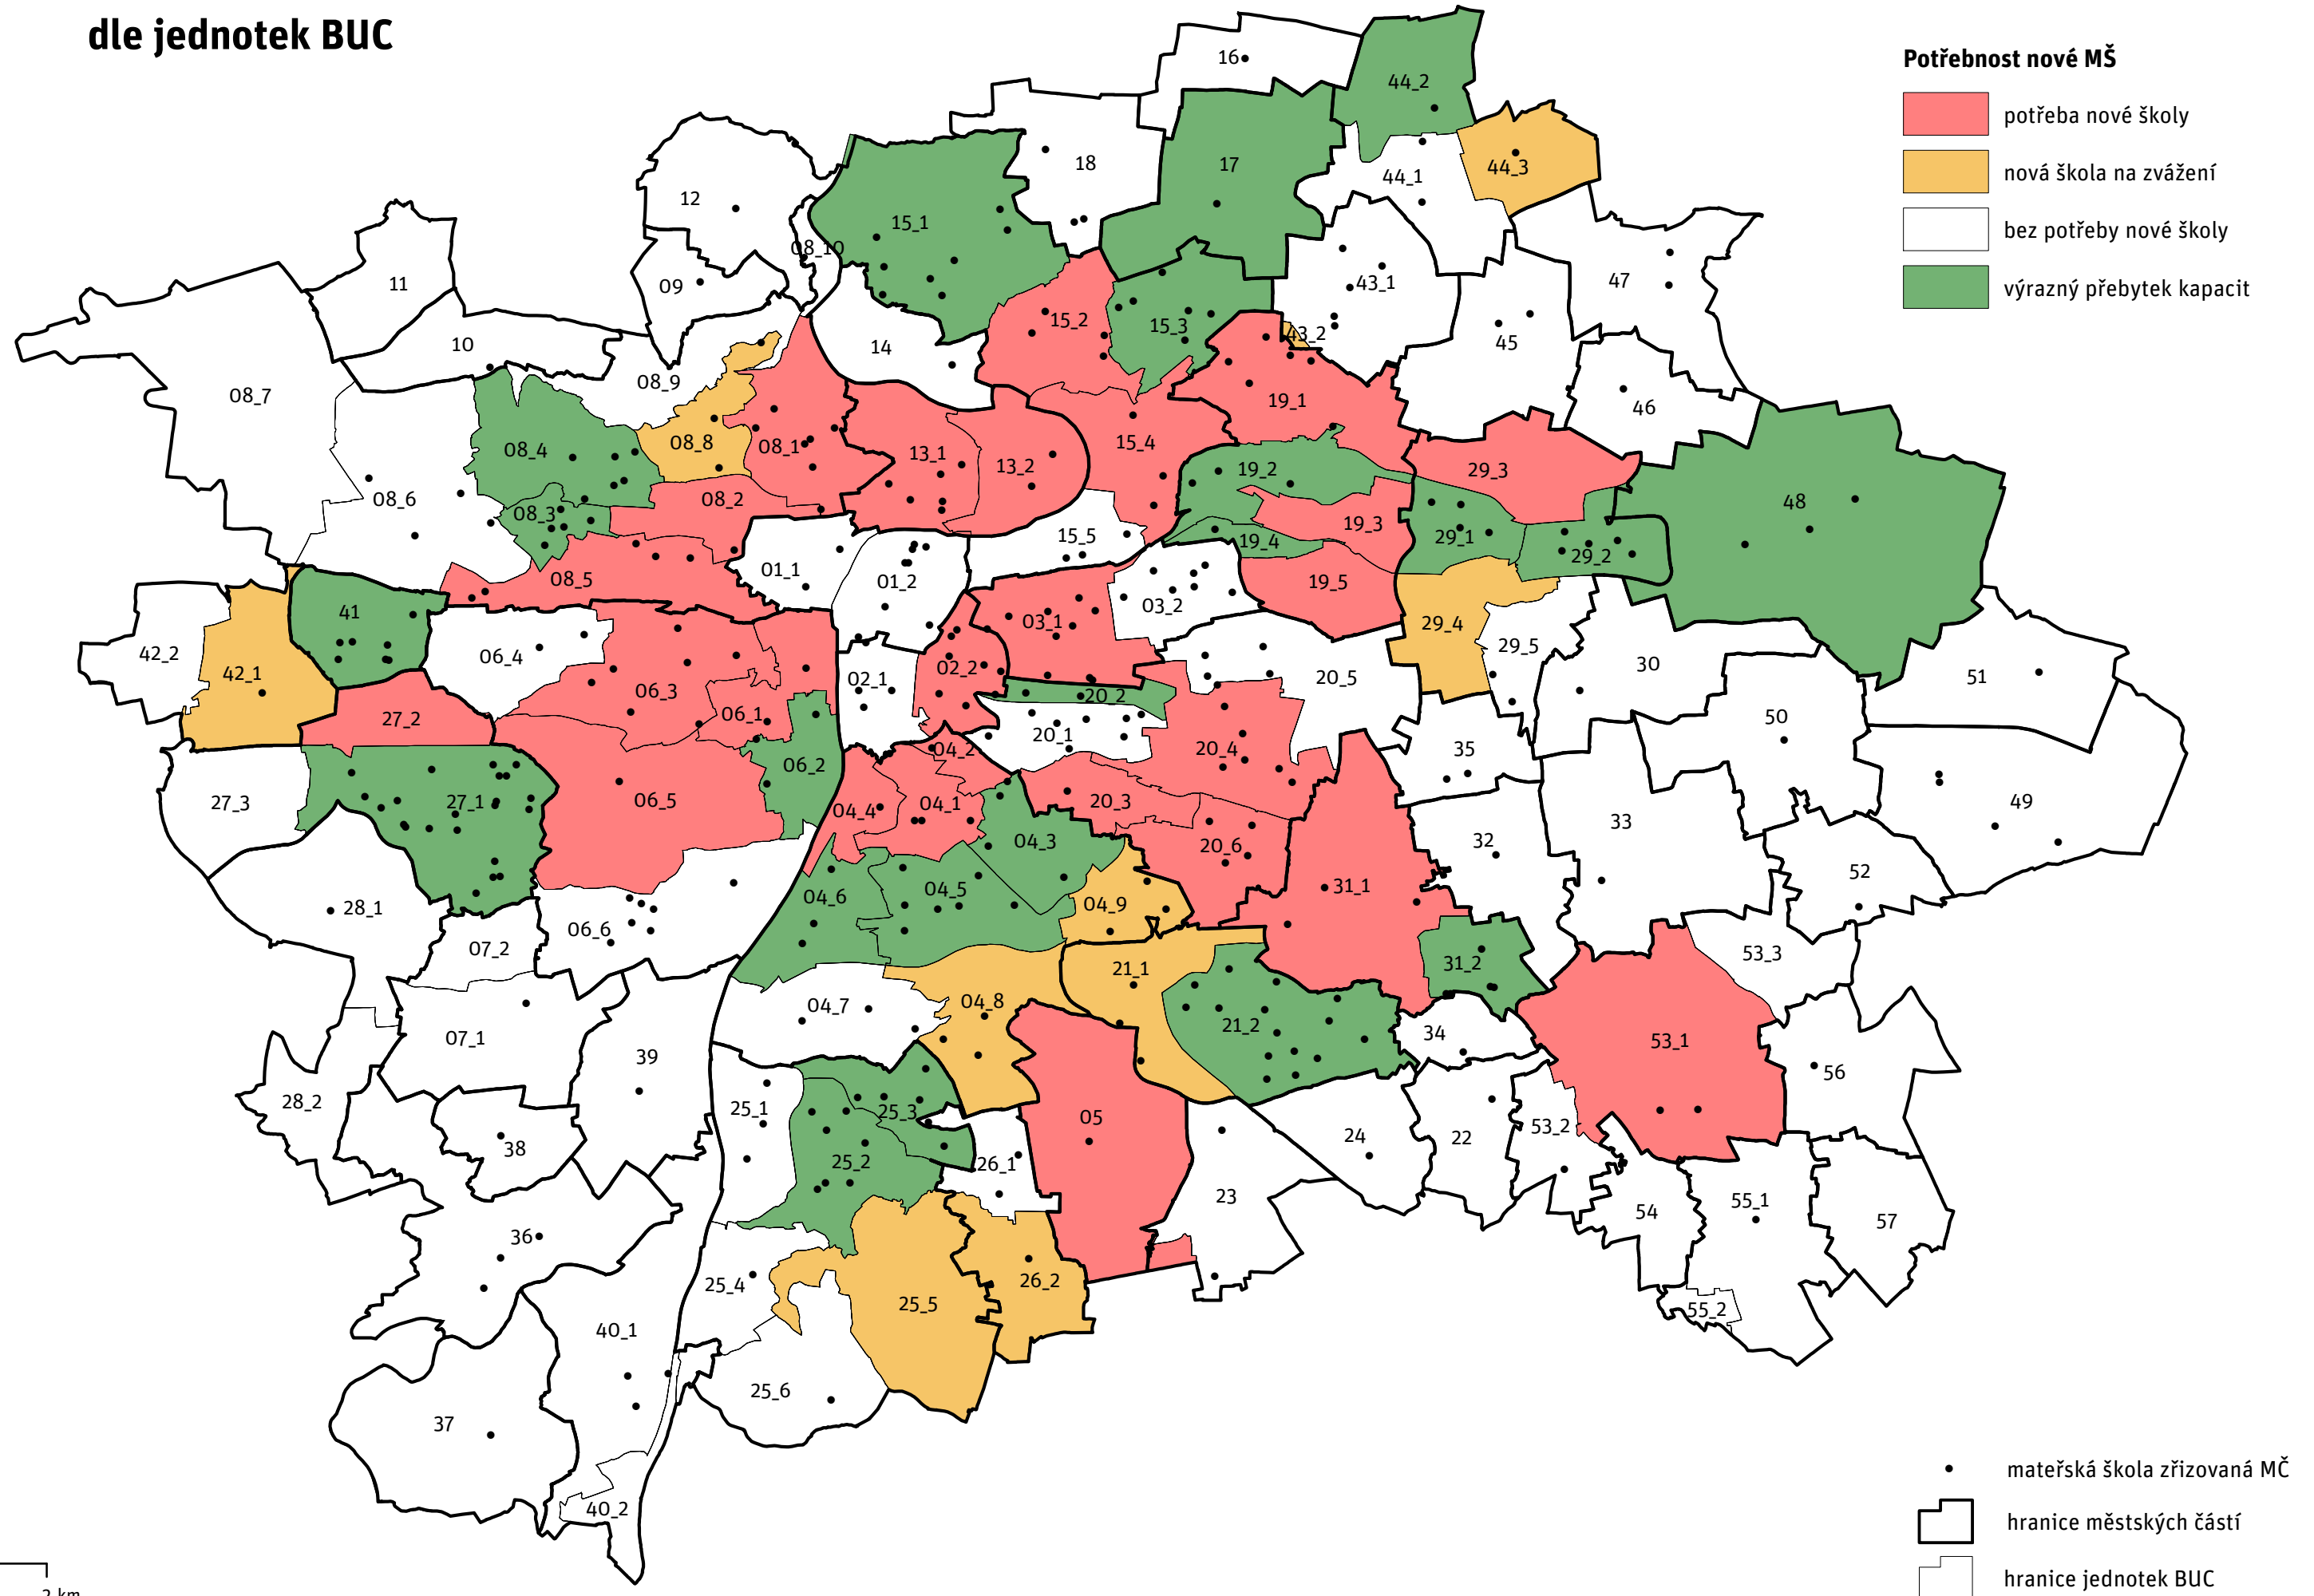

# POTŘEBA NOVÝCH MŠ V PRAZE - 2020

## dle jednotek BUC

0 1 2 km