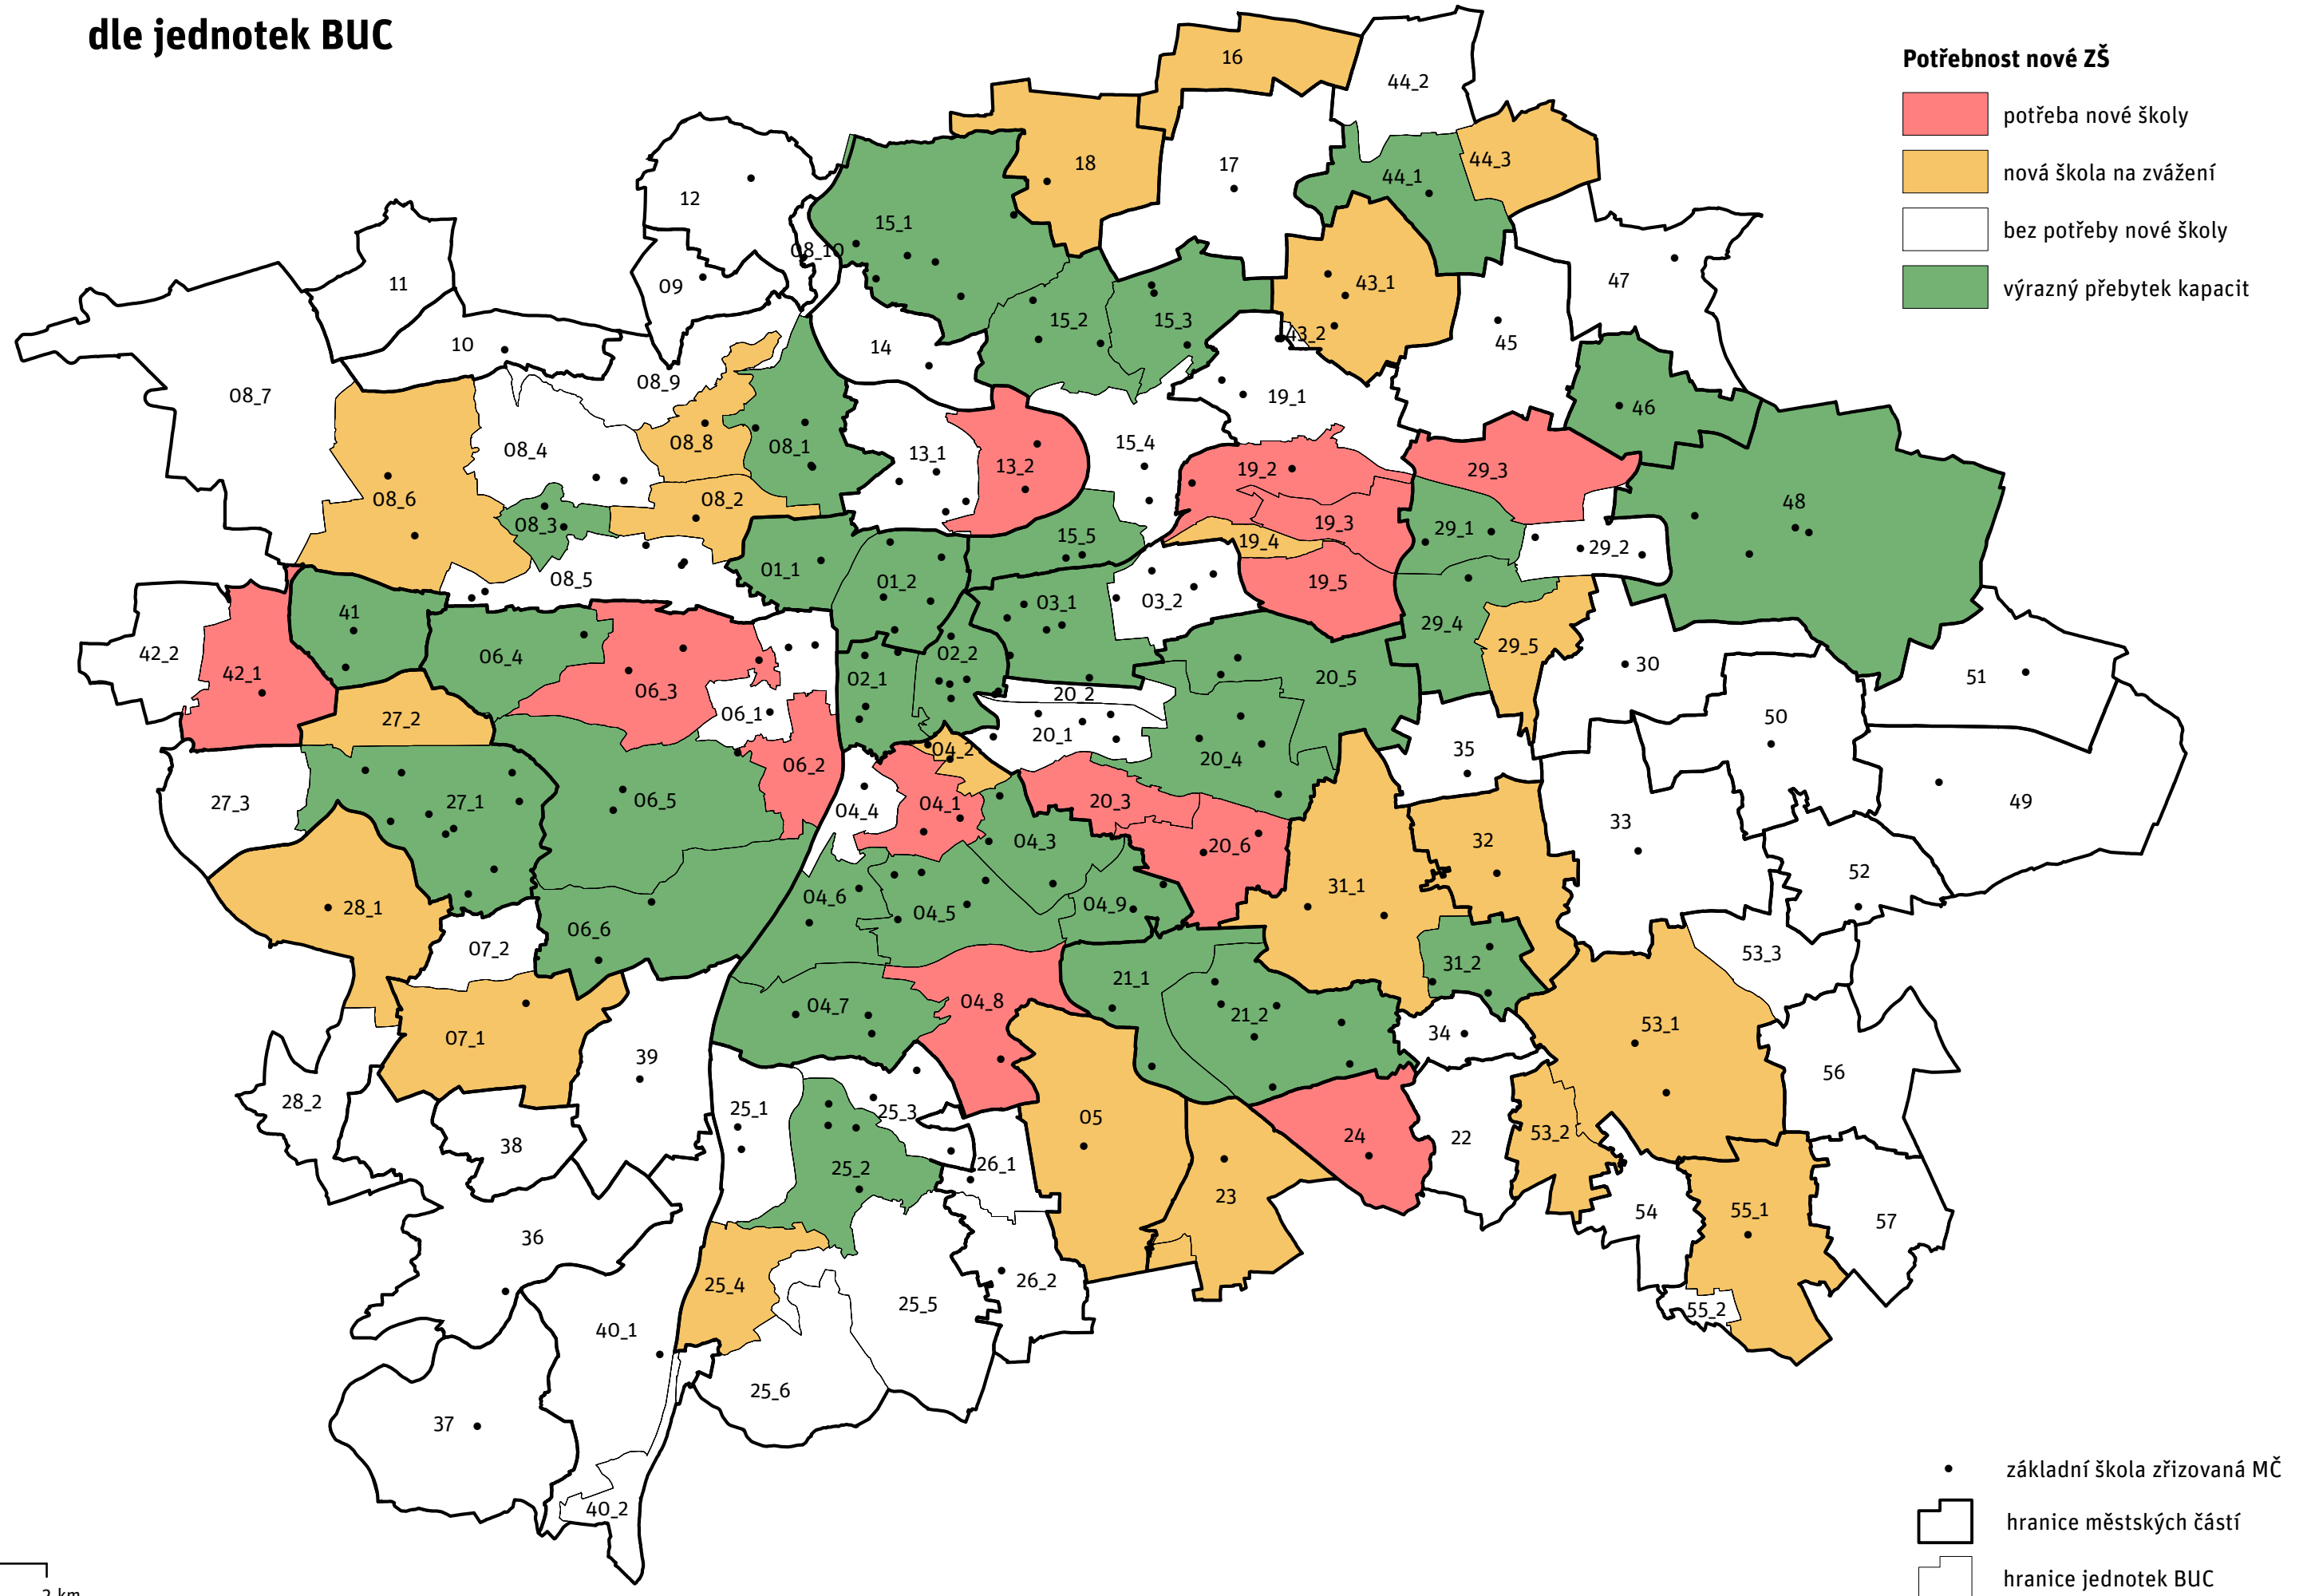

POTŘEBA NOVÝCH ZŠ V PRAZE - 2040

dle jednotek BUC

0 1 2 km